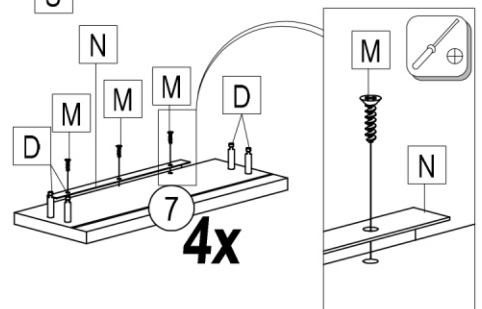

SK NÁVOD NA MONTÁŽ
 CZ MONTÁŽNÍ NÁVOD
 HU SZERELÉSI UTASÍTÁS
 DE MONTAGEANLEITUNG

RIOMA TYP 30

Z0

1/4

430 667
 480 mm

ID	EE	ID	Part	QTY	Ratio
11182	②	430*480*22	1x	1/1	
10997	③	555*474*22	1x	1/1	
11480	④	571*396*2,5	1x	1/1	
08796	⑤	555*474*22	1x	1/1	
08800	⑥	430*480*22	1x	1/1	
08007	⑦	376*134*16	4x	1/1	
10428	⑧	400*100*16	4x	1/1	
08009	⑨	322*80*16	4x	1/1	
10429	⑩	400*100*16	4x	1/1	
10429	⑪	406*332*2,5	4x	1/1	

22244,01 A	Ø3,5*16 28x	27000,00 B	Ø8*30 8x	70013,01 C	 22x	70021,01 D	 22x	22705,00 E	Ø6,3x8 24x	22300,00 F	Ø7x50 22x	50553,00 G	 12x	22243,00 H	Ø3,5x15 32x	J	 16x
34005,02 K	 2x	30116,00 L	 4x	22234,00 M	Ø3x12 16x	32242,00 N	 4x	34005,02 P	 1x	34204,01 Q	 4x	34001,04 R	 4x	22246,00 S	Ø3,5x12 16x	33008,01 U	 4x
33008,01 V	 4x	34005,02 W	 1x														

RIOMA TYP 30

K 2x	M 4x	P 1x	R 4x	S 8x	W 1x

B 8x	C 6x	D 22x	E 24x	H 8x	M 12x	N 4x	U 4x L=400mm

								
A	C	F	G	H	J	Q	S	V
12x	16x	16x	4x	24x	16x	4x	8x	4x