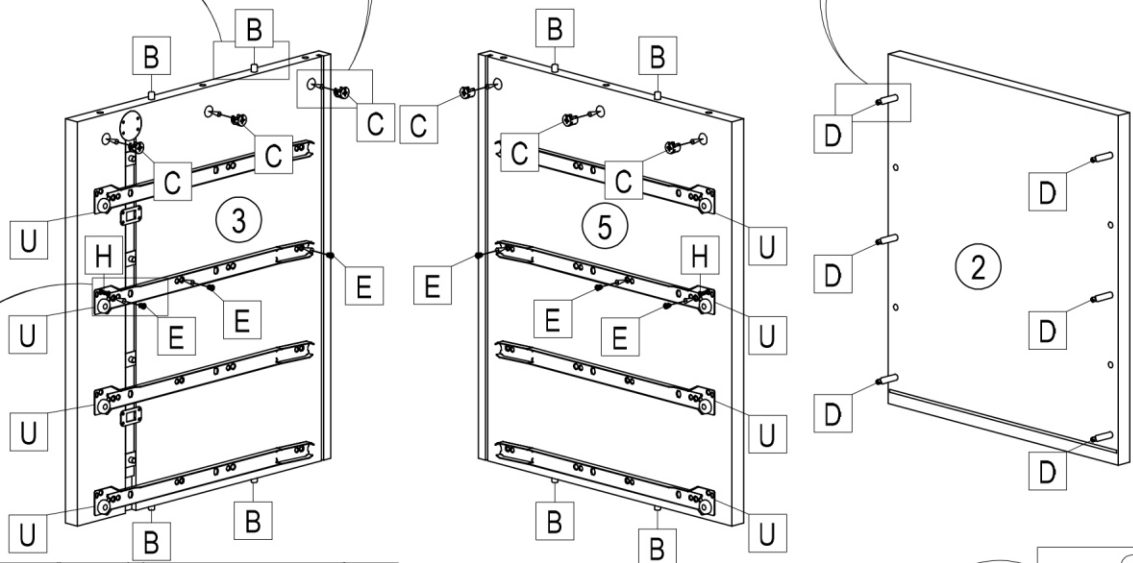

SK NÁVOD NA MONTÁŽ
 CZ MONTÁŽNÍ NÁVOD
 HU SZERELÉSI UTASÍTÁS
 DE MONTAGEANLEITUNG

RIOMA TYP 30

Z0

1/4

430 667
 480 mm

ID	EE	ID	Part	QTY	Ratio
11182	②	430*480*22	1x	1/1	
10997	③	555*474*22	1x	1/1	
11480	④	571*396*2,5	1x	1/1	
08796	⑤	555*474*22	1x	1/1	
08800	⑥	430*480*22	1x	1/1	
08007	⑦	376*134*16	4x	1/1	
10428	⑧	400*100*16	4x	1/1	
08009	⑨	322*80*16	4x	1/1	
10429	⑩	400*100*16	4x	1/1	
10429	⑪	406*332*2,5	4x	1/1	

22244,01 A	Ø3,5*16 28x	27000,00 B	Ø8*30 8x	70013,01 C	 22x	70021,01 D	 22x	22705,00 E	Ø6,3x8 24x	22300,00 F	Ø7x50 22x	50553,00 G	 12x	22243,00 H	Ø3,5x15 32x	J	 16x
34005,02 K	 2x	30116,00 L	 4x	22234,00 M	Ø3x12 16x	32242,00 N	 4x	34005,02 P	 1x	34204,01 Q	 4x	34001,04 R	 4x	22246,00 S	Ø3,5x12 16x	33008,01 U	 4x
33008,01 V	 4x	34005,02 W	 1x														

RIOMA TYP 30

K 2x	M 4x	P 1x	R 4x	S 8x	W 1x

B 8x	C 6x	D 22x	E 24x	H 8x	M 12x	N 4x	U 4x L=400mm

								
A	C	F	G	H	J	Q	S	V
12x	16x	16x	4x	24x	16x	4x	8x	4x