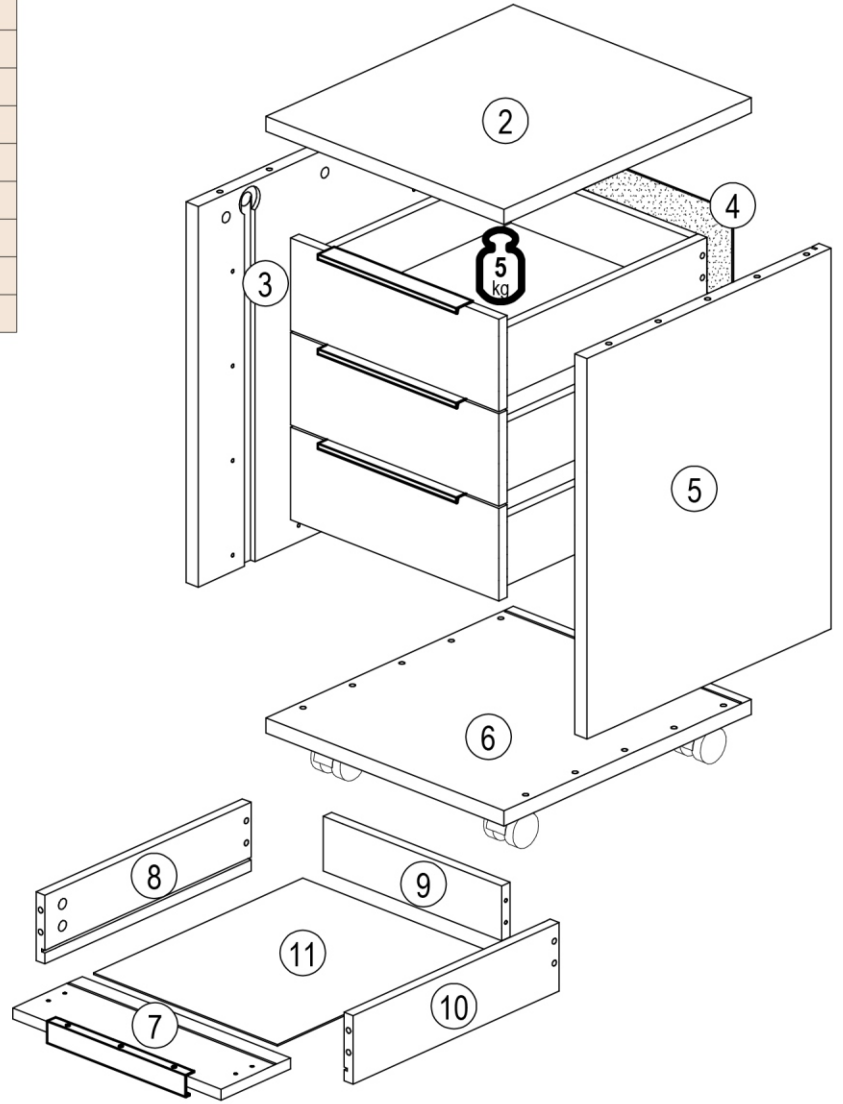

SK NÁVOD NA MONTÁŽ
 CZ MONTÁŽNÍ NÁVOD
 HU SZERELÉSI UTASÍTÁS
 DE MONTAGEANLEITUNG

RIOMA TYP 30

Z0

1/4

430 667
 480 mm

ID	EE	ID	Part	QTY	Ratio
11182	②	430*480*22	1x	1/1	
10997	③	555*474*22	1x	1/1	
11480	④	571*396*2,5	1x	1/1	
08796	⑤	555*474*22	1x	1/1	
08800	⑥	430*480*22	1x	1/1	
08007	⑦	376*134*16	4x	1/1	
10428	⑧	400*100*16	4x	1/1	
08009	⑨	322*80*16	4x	1/1	
10429	⑩	400*100*16	4x	1/1	
10429	⑪	406*332*2,5	4x	1/1	

22244,01 A	Ø3,5*16 28x	27000,00 B	Ø8*30 8x	70013,01 C	 22x	70021,01 D	 22x	22705,00 E	Ø6,3x8 24x	22300,00 F	Ø7x50 22x	50553,00 G	 12x	22243,00 H	Ø3,5x15 32x	J	 16x
34005,02 K	 2x	30116,00 L	 4x	22234,00 M	Ø3x12 16x	32242,00 N	 4x	34005,02 P	 1x	34204,01 Q	 4x	34001,04 R	 4x	22246,00 S	Ø3,5x12 16x	33008,01 U	 4x
33008,01 V	 4x	34005,02 W	 1x														

RIOMA TYP 30

K 2x	M 4x	P 1x	R 4x	S 8x	W 1x

B 8x	C 6x	D 22x	E 24x	H 8x	M 12x	N 4x	U 4x L=400mm

								
A	C	F	G	H	J	Q	S	V
12x	16x	16x	4x	24x	16x	4x	8x	4x