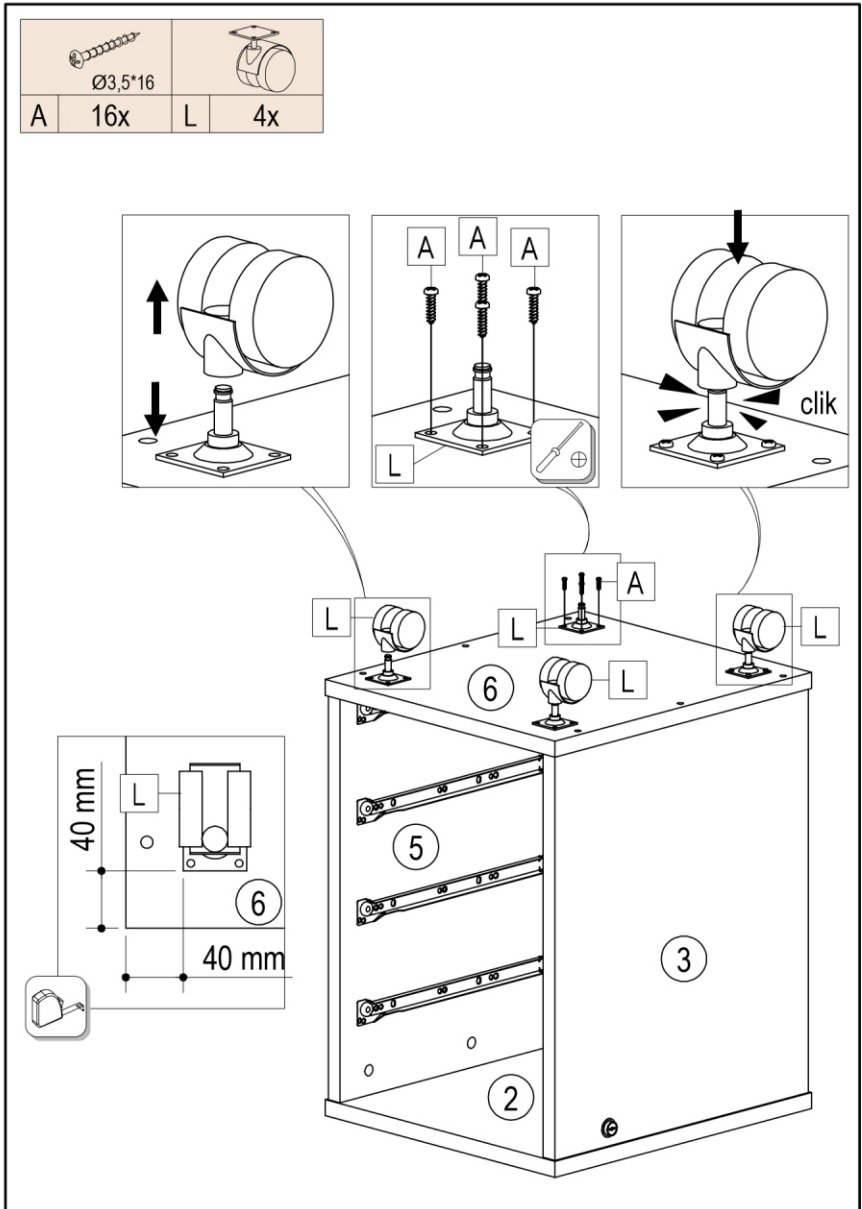

SK NÁVOD NA MONTÁŽ
 CZ MONTÁŽNÍ NÁVOD
 HU SZERELÉSI UTASÍTÁS
 DE MONTAGEANLEITUNG

RIOMA TYP 30

Z0

1/4

430 667
 480 mm

ID	EE	ID	Part	QTY	Ratio
11182	②	430*480*22	1x	1/1	
10997	③	555*474*22	1x	1/1	
11480	④	571*396*2,5	1x	1/1	
08796	⑤	555*474*22	1x	1/1	
08800	⑥	430*480*22	1x	1/1	
08007	⑦	376*134*16	4x	1/1	
10428	⑧	400*100*16	4x	1/1	
08009	⑨	322*80*16	4x	1/1	
10429	⑩	400*100*16	4x	1/1	
10429	⑪	406*332*2,5	4x	1/1	

22244,01 A	Ø3,5*16 28x	27000,00 B	Ø8*30 8x	70013,01 C	 22x	70021,01 D	 22x	22705,00 E	Ø6,3x8 24x	22300,00 F	Ø7x50 22x	50553,00 G	 12x	22243,00 H	Ø3,5x15 32x	J	 16x
34005,02 K	 2x	30116,00 L	 4x	22234,00 M	Ø3x12 16x	32242,00 N	 4x	34005,02 P	 1x	34204,01 Q	 4x	34001,04 R	 4x	22246,00 S	Ø3,5x12 16x	33008,01 U	 4x
33008,01 V	 4x	34005,02 W	 1x														

RIOMA TYP 30

K 2x	M 4x	P 1x	R 4x	S 8x	W 1x

B 8x	C 6x	D 22x	E 24x	H 8x	M 12x	N 4x	U 4x L=400mm

								
A	C	F	G	H	J	Q	S	V
12x	16x	16x	4x	24x	16x	4x	8x	4x