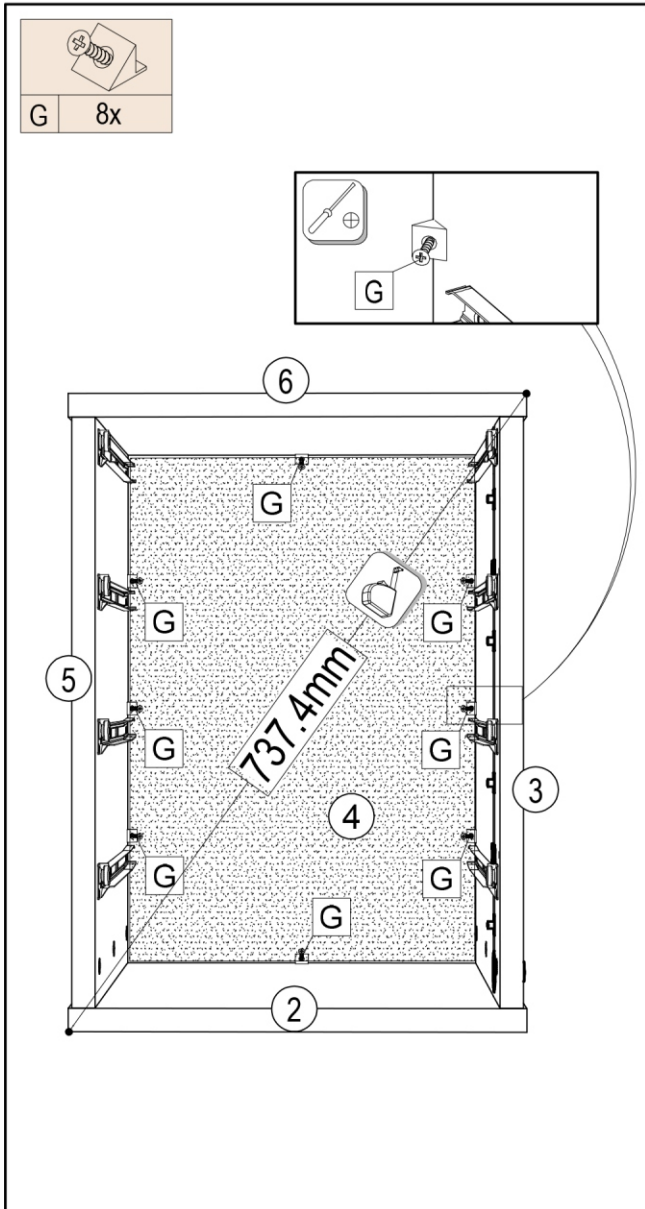

SK NÁVOD NA MONTÁŽ
 CZ MONTÁŽNÍ NÁVOD
 HU SZERELÉSI UTASÍTÁS
 DE MONTAGEANLEITUNG

RIOMA TYP 30

Z0

1/4

430 667
 480 mm

ID	EE	ID	Part	QTY	Ratio
11182	②	430*480*22	1x	1/1	
10997	③	555*474*22	1x	1/1	
11480	④	571*396*2,5	1x	1/1	
08796	⑤	555*474*22	1x	1/1	
08800	⑥	430*480*22	1x	1/1	
08007	⑦	376*134*16	4x	1/1	
10428	⑧	400*100*16	4x	1/1	
08009	⑨	322*80*16	4x	1/1	
10429	⑩	400*100*16	4x	1/1	
10429	⑪	406*332*2,5	4x	1/1	

22244,01 A	Ø3,5*16 28x	27000,00 B	Ø8*30 8x	70013,01 C	 22x	70021,01 D	 22x	22705,00 E	Ø6,3x8 24x	22300,00 F	Ø7x50 22x	50553,00 G	 12x	22243,00 H	Ø3,5x15 32x	J	 16x
34005,02 K	 2x	30116,00 L	 4x	22234,00 M	Ø3x12 16x	32242,00 N	 4x	34005,02 P	 1x	34204,01 Q	 4x	34001,04 R	 4x	22246,00 S	Ø3,5x12 16x	33008,01 U	 4x
33008,01 V	 4x	34005,02 W	 1x														

RIOMA TYP 30

K 2x	M 4x	P 1x	R 4x	S 8x	W 1x

B 8x	C 6x	D 22x	E 24x	H 8x	M 12x	N 4x	U 4x L=400mm

								
A	C	F	G	H	J	Q	S	V
12x	16x	16x	4x	24x	16x	4x	8x	4x