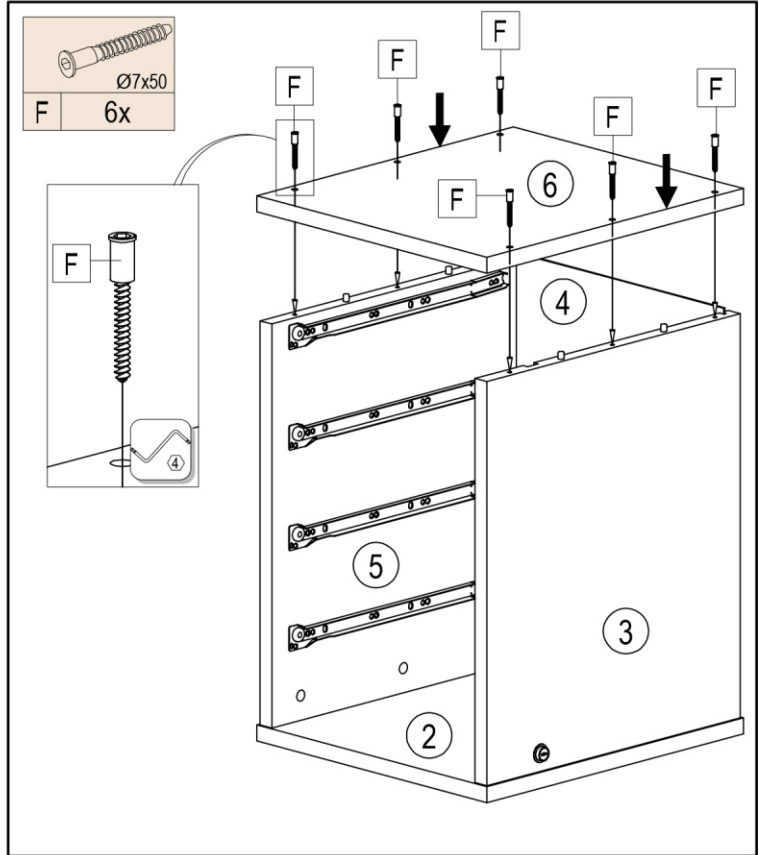

SK NÁVOD NA MONTÁŽ
 CZ MONTÁŽNÍ NÁVOD
 HU SZERELÉSI UTASÍTÁS
 DE MONTAGEANLEITUNG

RIOMA TYP 30

Z0

1/4

430 667
 480 mm

ID	EE	ID	Part	QTY	Ratio
11182	②	430*480*22	1x	1/1	
10997	③	555*474*22	1x	1/1	
11480	④	571*396*2,5	1x	1/1	
08796	⑤	555*474*22	1x	1/1	
08800	⑥	430*480*22	1x	1/1	
08007	⑦	376*134*16	4x	1/1	
10428	⑧	400*100*16	4x	1/1	
08009	⑨	322*80*16	4x	1/1	
10429	⑩	400*100*16	4x	1/1	
10429	⑪	406*332*2,5	4x	1/1	

22244,01 A	Ø3,5*16 28x	27000,00 B	Ø8*30 8x	70013,01 C	 22x	70021,01 D	 22x	22705,00 E	Ø6,3x8 24x	22300,00 F	Ø7x50 22x	50553,00 G	 12x	22243,00 H	Ø3,5x15 32x	J	 16x
34005,02 K	 2x	30116,00 L	 4x	22234,00 M	Ø3x12 16x	32242,00 N	 4x	34005,02 P	 1x	34204,01 Q	 4x	34001,04 R	 4x	22246,00 S	Ø3,5x12 16x	33008,01 U	 4x
33008,01 V	 4x	34005,02 W	 1x														

RIOMA TYP 30

K 2x	M 4x	P 1x	R 4x	S 8x	W 1x

B 8x	C 6x	D 22x	E 24x	H 8x	M 12x	N 4x	U 4x L=400mm

								
A	C	F	G	H	J	Q	S	V
12x	16x	16x	4x	24x	16x	4x	8x	4x