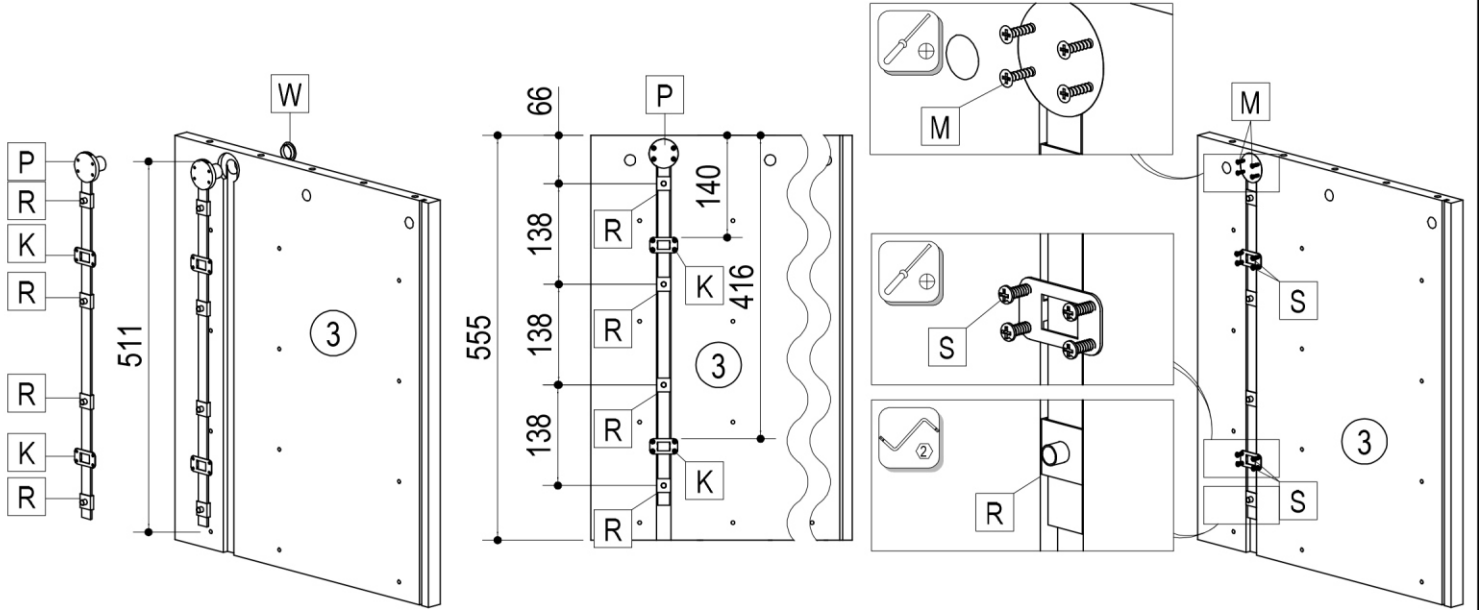

SK NÁVOD NA MONTÁŽ
 CZ MONTÁŽNÍ NÁVOD
 HU SZERELÉSI UTASÍTÁS
 DE MONTAGEANLEITUNG

RIOMA TYP 30

Z0

1/4

430 667
 480 mm

ID	EE	ID	Part	QTY	Ratio
11182	②	430*480*22	1x	1/1	
10997	③	555*474*22	1x	1/1	
11480	④	571*396*2,5	1x	1/1	
08796	⑤	555*474*22	1x	1/1	
08800	⑥	430*480*22	1x	1/1	
08007	⑦	376*134*16	4x	1/1	
10428	⑧	400*100*16	4x	1/1	
08009	⑨	322*80*16	4x	1/1	
10429	⑩	400*100*16	4x	1/1	
10429	⑪	406*332*2,5	4x	1/1	

22244,01 A	Ø3,5*16 28x	27000,00 B	Ø8*30 8x	70013,01 C	 22x	70021,01 D	 22x	22705,00 E	Ø6,3x8 24x	22300,00 F	Ø7x50 22x	50553,00 G	 12x	22243,00 H	Ø3,5x15 32x	J	 16x
34005,02 K	 2x	30116,00 L	 4x	22234,00 M	Ø3x12 16x	32242,00 N	 4x	34005,02 P	 1x	34204,01 Q	 4x	34001,04 R	 4x	22246,00 S	Ø3,5x12 16x	33008,01 U	 4x
33008,01 V	 4x	34005,02 W	 1x														

RIOMA TYP 30

K 2x	M 4x	P 1x	R 4x	S 8x	W 1x

B 8x	C 6x	D 22x	E 24x	H 8x	M 12x	N 4x	U 4x L=400mm

								
A	C	F	G	H	J	Q	S	V
12x	16x	16x	4x	24x	16x	4x	8x	4x