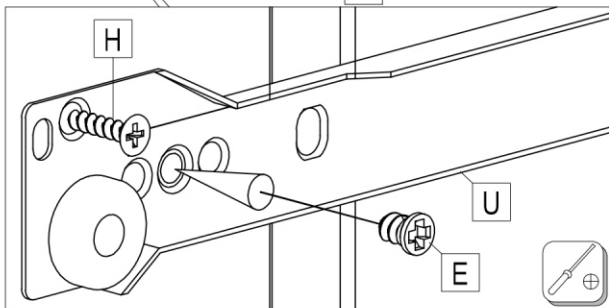

SK NÁVOD NA MONTÁŽ
 CZ MONTÁŽNÍ NÁVOD
 HU SZERELÉSI UTASÍTÁS
 DE MONTAGEANLEITUNG

RIOMA TYP 30

Z0

1/4

430 667
 480 mm

ID	EE	ID	Part	QTY	Ratio
11182	②	430*480*22	1x	1/1	
10997	③	555*474*22	1x	1/1	
11480	④	571*396*2,5	1x	1/1	
08796	⑤	555*474*22	1x	1/1	
08800	⑥	430*480*22	1x	1/1	
08007	⑦	376*134*16	4x	1/1	
10428	⑧	400*100*16	4x	1/1	
08009	⑨	322*80*16	4x	1/1	
10429	⑩	400*100*16	4x	1/1	
10429	⑪	406*332*2,5	4x	1/1	

22244,01 A	Ø3,5*16 28x	27000,00 B	Ø8*30 8x	70013,01 C	 22x	70021,01 D	 22x	22705,00 E	Ø6,3x8 24x	22300,00 F	Ø7x50 22x	50553,00 G	 12x	22243,00 H	Ø3,5x15 32x	J	 16x
34005,02 K	 2x	30116,00 L	 4x	22234,00 M	Ø3x12 16x	32242,00 N	 4x	34005,02 P	 1x	34204,01 Q	 4x	34001,04 R	 4x	22246,00 S	Ø3,5x12 16x	33008,01 U	 4x
33008,01 V	 4x	34005,02 W	 1x														

RIOMA TYP 30

K 2x	M 4x	P 1x	R 4x	S 8x	W 1x

B 8x	C 6x	D 22x	E 24x	H 8x	M 12x	N 4x	U 4x L=400mm

								
A	C	F	G	H	J	Q	S	V
12x	16x	16x	4x	24x	16x	4x	8x	4x