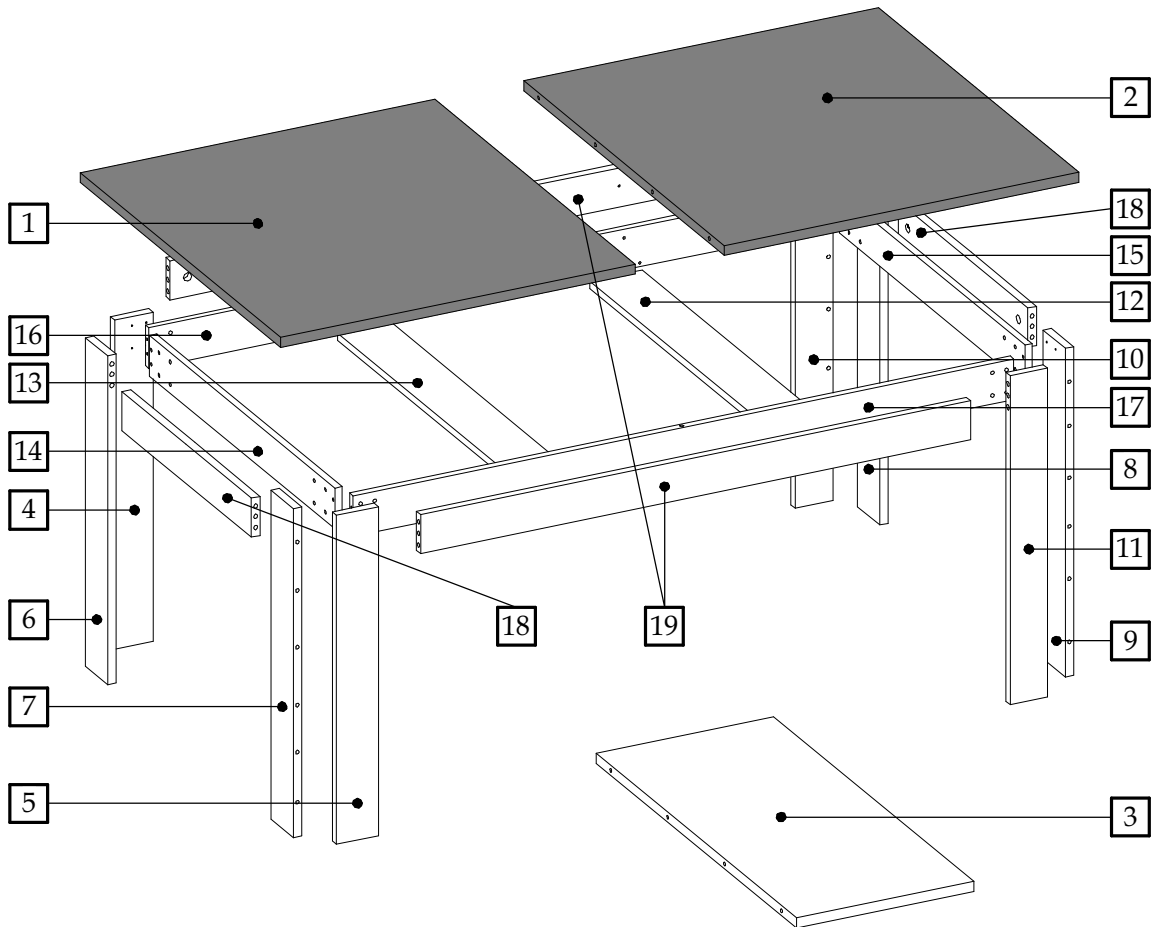

VILGO

Typ S

8x30

8x50

3.5x16

3.5x25

5x30

x1

L-700mm

6.3x13

L-68mm

x8

1	675	860	22	1	1016	1/2	
2	675	860	22	1	1017	1/2	
3	490	860	22	1	1018	1/2	
4	740	92	22	1	1003	1/2	
5	740	92	22	1	1004	1/2	
6	740	70	22	1	1005	1/2	
7	740	70	22	1	1006	1/2	
8	740	70	22	1	1012	1/2	
9	740	70	22	1	1013	1/2	
10	740	92	22	1	1014	1/2	

11	740	92	22	1	1015	1/2	
12	767	92	16	1	1009	1/2	
13	767	92	16	1	1010	1/2	
14	799	92	16	1	1011	1/2	
15	799	92	16	1	1007	1/2	
16	1257	92	16	1	1001	2/2	
17	1257	92	16	1	1008	2/2	
18	663	80	16	2	1020	1/2	
19	1149	80	16	2	1022	1/2	

max.
80 kg