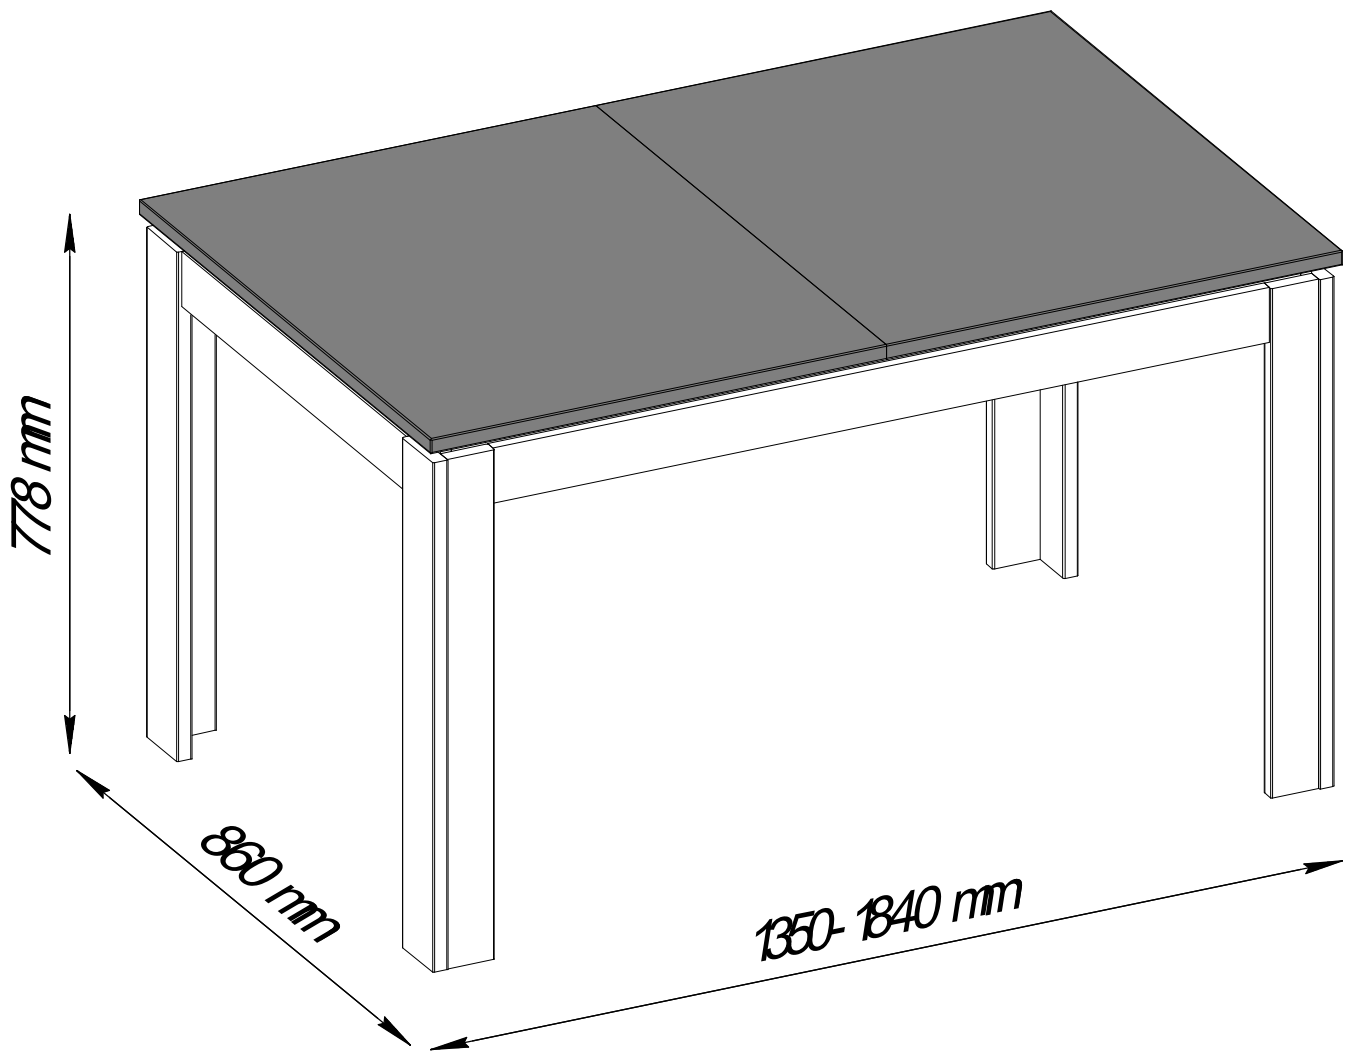

VILGO

Typ S

8x30

8x50

3.5x16

3.5x25

5x30

x1

L-700mm

6.3x13

L-68mm

x8

1	675	860	22	1	1016	1/2	
2	675	860	22	1	1017	1/2	
3	490	860	22	1	1018	1/2	
4	740	92	22	1	1003	1/2	
5	740	92	22	1	1004	1/2	
6	740	70	22	1	1005	1/2	
7	740	70	22	1	1006	1/2	
8	740	70	22	1	1012	1/2	
9	740	70	22	1	1013	1/2	
10	740	92	22	1	1014	1/2	

max.
80 kg