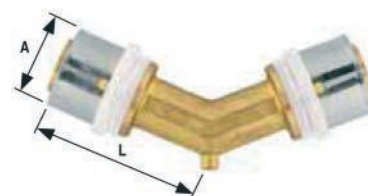

HERZ - Přejchod s vnějším závitem / vnitřním závitem

Objednací číslo	A	B	L
P 7014 11	14 × 2	R 1/2	45
P 7016 11	16 × 2	R 1/2	45
P 7018 11	18 × 2	R 1/2	45
P 7020 11	20 × 2	R 1/2	45
P 7018 12	18 × 2	R 3/4	45
P 7020 12	20 × 2	R 3/4	45
P 7026 12	26 × 2	R 3/4	45
P 7026 13	26 × 3	R 1	45
P 7032 13	32 × 3	R 1	45
P 7040 13	40 × 3,5	R 1	45
P 7032 14	32 × 3	R 1¼	50
P 7040 14	40 × 3,5	R 1¼	50
P 7050 14	50 × 4	R 1¼	50
P 7050 15	50 × 4	R 1½	50
P 7063 16	63 × 4,5	R 2	65
P 7063 17	63 × 4,5	R 2½	65
P 7014 21	14 × 2	Rp 1/2	45
P 7016 21	16 × 2	Rp 1/2	45
P 7018 21	18 × 2	Rp 1/2	45
P 7020 21	20 × 2	Rp 1/2	45
P 7018 22	18 × 2	Rp 3/4	45
P 7020 22	20 × 2	Rp 3/4	45
P 7026 22	26 × 3	Rp 3/4	45
P 7026 23	26 × 3	Rp 1	45
P 7032 23	32 × 3	Rp 1	50
P 7040 23	40 × 3,5	Rp 1	50
P 7032 24	32 × 3	Rp 1¼	50
P 7040 24	40 × 3,5	Rp 1¼	50
P 7050 24	50 × 4	Rp 1¼	50
P 7050 25	50 × 4	Rp 1½	50
P 7063 26	63 × 4,4	Rp 2	65
P 7063 27	63 × 4,5	Rp 1½	65
P 7075 16	75 × 5	R 2	70
P 7075 18	75 × 5	R 1½	70

HERZ - Koleno 45°

Objednací číslo	A	L
P 7126 01	26 × 3	49
P 7132 01	32 × 3	53
P 7140 01	40 × 3,5	55
P 7150 01	50 × 4	76
P 7163 01	63 × 3,5	83