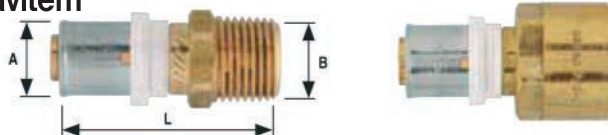

HERZ - Přejchod s vnějším závitem / vnitřním závitem

Objednací číslo	A	B	L
P 7014 11	14 × 2	R 1/2	45
P 7016 11	16 × 2	R 1/2	45
P 7018 11	18 × 2	R 1/2	45
P 7020 11	20 × 2	R 1/2	45
P 7018 12	18 × 2	R 3/4	45
P 7020 12	20 × 2	R 3/4	45
P 7026 12	26 × 2	R 3/4	45
P 7026 13	26 × 3	R 1	45
P 7032 13	32 × 3	R 1	45
P 7040 13	40 × 3,5	R 1	45
P 7032 14	32 × 3	R 1¼	50
P 7040 14	40 × 3,5	R 1¼	50
P 7050 14	50 × 4	R 1¼	50
P 7050 15	50 × 4	R 1½	50
P 7063 16	63 × 4,5	R 2	65
P 7063 17	63 × 4,5	R 2½	65
P 7014 21	14 × 2	Rp 1/2	45
P 7016 21	16 × 2	Rp 1/2	45
P 7018 21	18 × 2	Rp 1/2	45
P 7020 21	20 × 2	Rp 1/2	45
P 7018 22	18 × 2	Rp 3/4	45
P 7020 22	20 × 2	Rp 3/4	45
P 7026 22	26 × 3	Rp 3/4	45
P 7026 23	26 × 3	Rp 1	45
P 7032 23	32 × 3	Rp 1	50
P 7040 23	40 × 3,5	Rp 1	50
P 7032 24	32 × 3	Rp 1¼	50
P 7040 24	40 × 3,5	Rp 1¼	50
P 7050 24	50 × 4	Rp 1¼	50
P 7050 25	50 × 4	Rp 1½	50
P 7063 26	63 × 4,4	Rp 2	65
P 7063 27	63 × 4,5	Rp 1½	65
P 7075 16	75 × 5	R 2	70
P 7075 18	75 × 5	R 1½	70

HERZ - Koleno 45°

Objednací číslo	A	L
P 7126 01	26 × 3	49
P 7132 01	32 × 3	53
P 7140 01	40 × 3,5	55
P 7150 01	50 × 4	76
P 7163 01	63 × 3,5	83