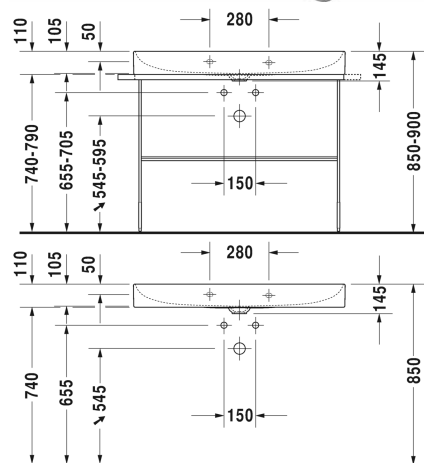

DuraSquare Umyvadlo, umyvadlo do nábytku # 2353100041 /
2353100040 / 2353100070

|< 1000 mm >|

Umyvadlo, umyvadlo do nábytku	Rozměr	Váha	Objednáací číslo
bez přetoku, s plochou pro armaturu, včetně neuzavíratelného keramického ventilu, spodní strana glazovaná, 1000 mm			
Barvy			
00 Bílá			
Varianta			
●	1000 x 470 mm	22,900 kg	2353100041
● ●	1000 x 470 mm	22,900 kg	2353100040
☒	1000 x 470 mm	22,900 kg	2353100070
Infobox			
Barvy pro skleněné poličky vhodné k lakovaným povrchům pro nábytek viz strana XXX, Kovový podstavec: držák na ručník montovatelný vpravo nebo vlevo, Vyrobeno ze speciální hmoty DuraCeram			
Sanitární keramika se speciálním povrchem WonderGliss zůstává čistá a dobře vypadající po dlouhou dobu. Pokud chcete objednat povrchovou úpravu WonderGliss vložte za objednáací číslo "1".			
Příslušenství			
Držák na ručník čtvercový profil 14mm, pro umyvadlo # 235310 941 mm		0,700 kg	003119

DuraSquare Umyvadlo, umyvadlo do nábytku # 2353100041 / 2353100040 / 2353100070

|< 1000 mm >|

Designový sifon	1,500 kg	005036
Vhodné produkty		
Kovový podstavec stojící výškově nastavitelný + 50 mm, včetně upevnění, pro umyvadlo # 235310, držák na ručník vpravo/vlevo, oboustranný, 1065 x 451 mm	1065 x 451 mm	003103
Kovový podstavec závěsný včetně upevnění, pro umyvadlo # 235310, držák na ručník vpravo/vlevo, oboustranný, 1065 x 451 mm	1065 x 451 mm	003104
Skleněná polička bezpečnostní sklo, pro kovové podstavce # 003103, 003104, 970 x 380 mm	970 x 380 mm	009965
Skříňka pod umyvadlo závěsná 1 zásuvka, 984 x 460 mm	984 x 460 mm	XS4063
Skříňka pod umyvadlo závěsná 2 zásuvky, vnitřní zásuvka včetně výřezu pro sifon a krytu, 984 x 460 mm	984 x 460 mm	XS4163
Skříňka pod umyvadlo stojící 2 zásuvky, integrované nožičky s nastavením výšky, 984 x 460 mm	984 x 460 mm	XS4444

Na všech výkresech jsou uvedeny všechny potřebné rozměry (mm), které podléhají běžným tolerancím. Přesné rozměry lze zjistit pouze přímo na výrobku.