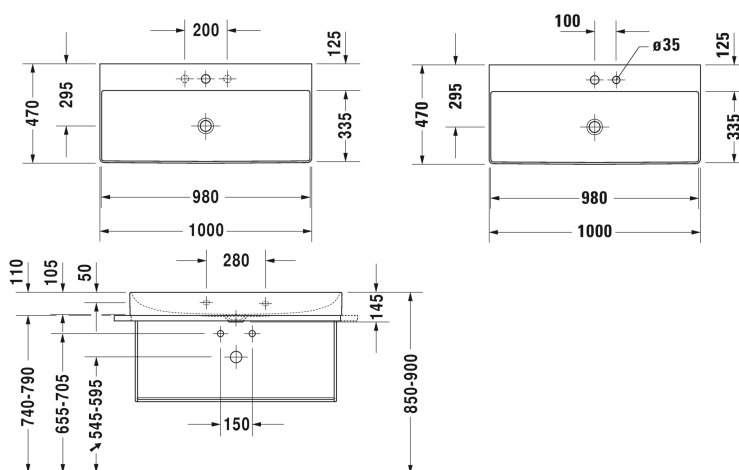

DuraSquare Umyvadlo, umyvadlo do nábytku # 2353100041 /
2353100040 / 2353100070

|< 1000 mm >|

Umyvadlo, umyvadlo do nábytku	Rozměr	Váha	Objednáací číslo
bez přetoku, s plochou pro armaturu, včetně neuzavíratelného keramického ventilu, spodní strana glazovaná, 1000 mm			
Barvy			
00 Bílá			
Varianta			
●	1000 x 470 mm	22,900 kg	2353100041
● ●	1000 x 470 mm	22,900 kg	2353100040
☒	1000 x 470 mm	22,900 kg	2353100070
Infobox			
Barvy pro skleněné poličky vhodné k lakovaným povrchům pro nábytek viz strana XXX, Kovový podstavec: držák na ručník montovatelný vpravo nebo vlevo, Vyrobeno ze speciální hmoty DuraCeram			
Sanitární keramika se speciálním povrchem WonderGliss zůstává čistá a dobře vypadající po dlouhou dobu. Pokud chcete objednat povrchovou úpravu WonderGliss vložte za objednáací číslo "1".			
Příslušenství			
Držák na ručník čtvercový profil 14mm, pro umyvadlo # 235310 941 mm		0,700 kg	003119

DuraSquare Umyvadlo, umyvadlo do nábytku # 2353100041 / 2353100040 / 2353100070

|< 1000 mm >|

Designový sifon	1,500 kg	005036
Vhodné produkty		
Kovový podstavec stojící výškově nastavitelný + 50 mm, včetně upevnění, pro umyvadlo # 235310, držák na ručník vpravo/vlevo, oboustranný, 1065 x 451 mm	1065 x 451 mm	003103
Kovový podstavec závěsný včetně upevnění, pro umyvadlo # 235310, držák na ručník vpravo/vlevo, oboustranný, 1065 x 451 mm	1065 x 451 mm	003104
Skleněná polička bezpečnostní sklo, pro kovové podstavce # 003103, 003104, 970 x 380 mm	970 x 380 mm	009965
Skříňka pod umyvadlo závěsná 1 zásuvka, 984 x 460 mm	984 x 460 mm	XS4063
Skříňka pod umyvadlo závěsná 2 zásuvky, vnitřní zásuvka včetně výřezu pro sifon a krytu, 984 x 460 mm	984 x 460 mm	XS4163
Skříňka pod umyvadlo stojící 2 zásuvky, integrované nožičky s nastavením výšky, 984 x 460 mm	984 x 460 mm	XS4444

Na všech výkresech jsou uvedeny všechny potřebné rozměry (mm), které podléhají běžným tolerancím. Přesné rozměry lze zjistit pouze přímo na výrobku.