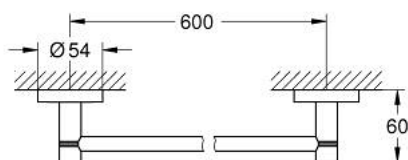

### POPIS PRODUKTU

- Barva: kartáčovaný Cool Sunrise
- Materiál: kov
- 654 mm (funkční délka 600 mm)
- skryté upevnění
- GROHE Long-Life povrch
- vhodné pro šroubování (obsahuje šrouby a hmoždinky) a lepení (lepidlo 40 915 000 je nutné objednat zvlášť)
- holding force: max. 10 kg
- uvedená přídržná síla platí pouze pro statické (pomalu působící) zatížení a zamýšlené použití