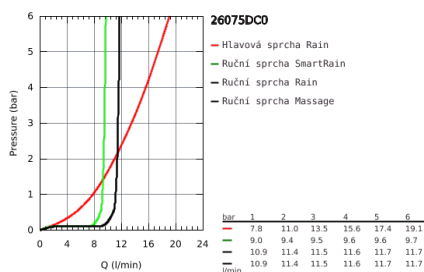

26 075 DC0 EUPHORIA SYSTEM 310 SPRCHOVÝ SYSTÉM S TERMOSTATEM NA ZEĎ

POPIS PRODUKTU

- Barva: supersteel
- součásti:
 - horizontální otočné sprchové rameno 450 mm
 - nástěnná termostatická baterie s funkcí Aquadimmer
 - umožňuje přepínání mez následujícími výstupy:
 - kovová hlavová sprcha Rainshower Cosmopolitan 310 (27 477 000)
 - sprchový proud: Rain
 - s kulovým kloubem
 - úhel otáčení ± 15°
 - ruční sprcha Euphoria 110 Massage (27 221 000)
 - nastavitelná výška pomocí posuvného držáku
 - Silverflex sprchová hadice 1 750 mm (28 388)
 - Kompaktní kartuše GROHE TurboStat s voskovaným termočlánkem
 - Tlačítková pojistka GROHE SafeStop na 38 °C
 - Volitelný omezovač teploty GROHE SafeStop Plus na úrovni 43 °C
 - GROHE DreamSpray – perfektní proud vody
 - GROHE Long-Life povrch
 - Izolace Inner WaterGuide pro delší životnost
 - Odvápňovací systém SpeedClean
 - Zarážka TwistStop zabraňující kroucení hadice
 - GROHE MetalGrip ergonomicky tvarovaná kovová raménka
 - Vhodné pro průtokové ohřivače vody s výkonem od 18 kW/h
 - Minimální průtok 7 l/min
 - volitelné vylepšení: přihrádka GROHE EasyReach (26 362), prodává se zvlášť