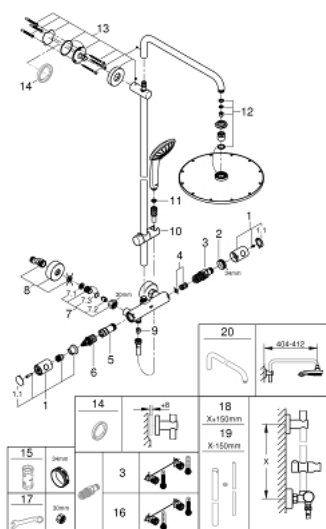

26 075 DC0 EUPHORIA SYSTEM 310 SPRCHOVÝ SYSTÉM S TERMOSTATEM NA ZEĎ

NÁHRADNÍ DÍLY , července 2017 – Nyní

- 1: Kovový kohout Costa DN 15 (Č. obj. 47984DC0)
 - 1.1: Krytka (Č. obj. 64585DCM)
 - 2: Upevňovací kroužek (Č. obj. 47743000)
 - 3: Kompaktní kartuše termostatu DN 15 (Č. obj. 47439000)
 - 4: Tlumič (Č. obj. 47398000)
 - 5: Pouzdro (Č. obj. 47751000)
 - 6: Aquadimmer (Č. obj. 12433000)
 - 7: Zpětná klapka (Č. obj. 47189DC0)
 - 7.1: Sítko (Č. obj. 0726400M)
 - 7.2: Zpětná klapka (Č. obj. 08565000)
 - 7.3: O-Kroužek Ø17 x Ø2 (Č. obj. 0305500M)
 - 8: S-přípojka (Č. obj. 12662DC0)
 - 9: Zpětná klapka (Č. obj. 08565000)
 - 10: Vodící prvek (Č. obj. 12140DC0)
 - 11: Sítko (Č. obj. 0700200M)
 - 12: Set náhradních dílů (Č. obj. 45933000)
 - 13: Držák sprchové tyče (Č. obj. 48279DC0)
 - 15: Klíč (Č. obj. 19332000)*
 - 16: GROHE TurboStat kartuše DN 15 (Č. obj. 47175000)*
 - 17: Speciální klíč (Č. obj. 19377000)*
- * Volitelné příslušenství