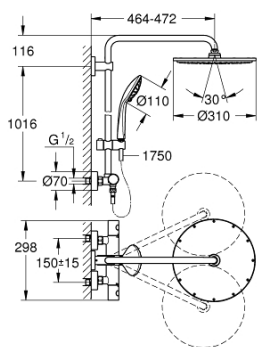

26 075 DC0 EUPHORIA SYSTEM 310 SPRCHOVÝ SYSTÉM S TERMOSTATEM NA ZEĎ

POPIS PRODUKTU

- Barva: supersteel
- součásti:
 - horizontální otočné sprchové rameno 450 mm
 - nástěnná termostatická baterie s funkcí Aquadimmer
 - umožňuje přepínání mez následujícími výstupy:
 - kovová hlavová sprcha Rainshower Cosmopolitan 310 (27 477 000)
 - sprchový proud: Rain
 - s kulovým kloubem
 - úhel otáčení ± 15°
 - ruční sprcha Euphoria 110 Massage (27 221 000)
 - nastavitelná výška pomocí posuvného držáku
 - Silverflex sprchová hadice 1 750 mm (28 388)
 - Kompaktní kartuše GROHE TurboStat s voskovaným termočlánkem
 - Tlačítková pojistka GROHE SafeStop na 38 °C
 - Volitelný omezovač teploty GROHE SafeStop Plus na úrovni 43 °C
 - GROHE DreamSpray – perfektní proud vody
 - GROHE Long-Life povrch
 - Izolace Inner WaterGuide pro delší životnost
 - Odvápňovací systém SpeedClean
 - Zarážka TwistStop zabraňující kroucení hadice
 - GROHE MetalGrip ergonomicky tvarovaná kovová raménka
 - Vhodné pro průtokové ohřivače vody s výkonem od 18 kW/h
 - Minimální průtok 7 l/min
 - volitelné vylepšení: přihrádka GROHE EasyReach (26 362), prodává se zvlášť