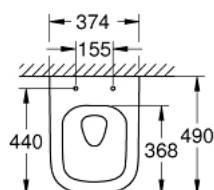

39 206 00H EURO CERAMIC KOMPAKTNÍ ZÁVĚSNÉ WC S PUREGUARD

POPIS PRODUKTU

- Barva: alpská bílá
- pro podomítkové nádrže
- zadní odpad
- GROHE Triple Vortex technologie trojitého splachování
- hluboké splachování
- záchodová mísa bez okrajového splachovacího kruhu (rimless)
- objem spláchnutí 3/5 l
- 49 cm šířka
- včetně montážní sady
- glazovaná hladká keramika
- spodní skrytá instalace
- GROHE PureGuard zářivě bílá keramika s antibakteriálními ionty zabraňujícími růstu bakterií
- kompatibilní s WC sedátko 39 330 001 (softclose) a 39 331 001

39 206 00H EURO CERAMIC KOMPAKTNÍ ZÁVĚSNÉ WC S PUREGUARD

NÁHRADNÍ DÍLY , října 2016 – Nyní

1: Upevňovací set (Č. obj. 49024000)