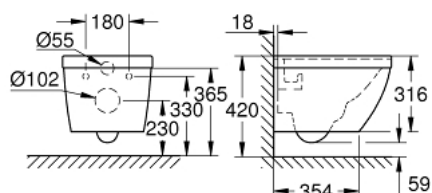

39 206 00H EURO CERAMIC KOMPAKTNÍ ZÁVĚSNÉ WC S PUREGUARD

POPIS PRODUKTU

- Barva: alpská bílá
- pro podomítkové nádrže
- zadní odpad
- GROHE Triple Vortex technologie trojitého splachování
- hluboké splachování
- záchodová mísa bez okrajového splachovacího kruhu (rimless)
- objem spláchnutí 3/5 l
- 49 cm šířka
- včetně montážní sady
- glazovaná hladká keramika
- spodní skrytá instalace
- GROHE PureGuard zářivě bílá keramika s antibakteriálními ionty zabraňujícími růstu bakterií
- kompatibilní s WC sedátko 39 330 001 (softclose) a 39 331 001

39 206 00H EURO CERAMIC KOMPAKTNÍ ZÁVĚSNÉ WC S PUREGUARD

NÁHRADNÍ DÍLY , října 2016 – Nyní

1: Upevňovací set (Č. obj. 49024000)