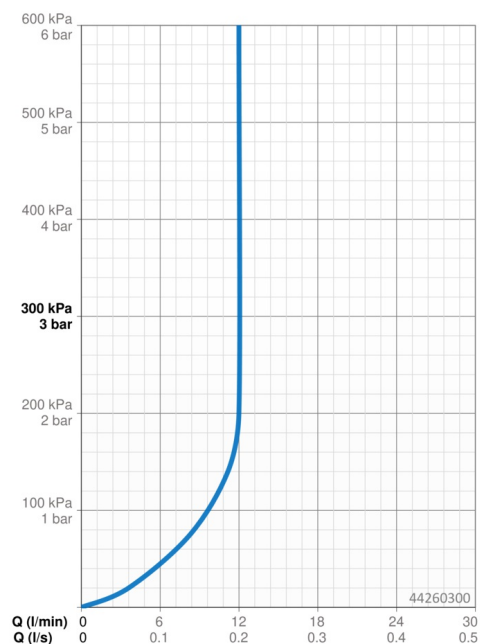

Předpisy

Třída hlučnosti **II (ISO 3822)**