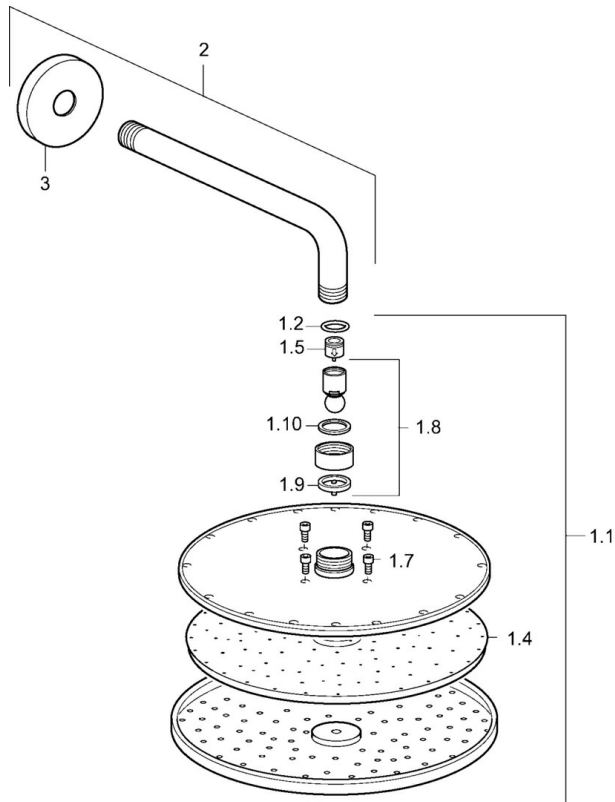

EAN: 4015474252844  
[static.hansa.com/44260300](http://static.hansa.com/44260300)

- Řešení pro sprchy
- Příslušenství
- Montáž na zeď
- Chrom
- Hlavová sprcha, Eco funkce pro omezení průtoku vody, Otočné připojení kulového kloubu, Technologie proti usazeninám (snadno se čistí)
- Děšť - Rovnoměrný a silný proud vody
- 1 proud

### Technické vlastnosti

Velikost DN (jmenovitý rozměr) **DN15**  
 Zdroj teplé vody **max. +65°C**  
 Pracovní tlak **0.5-10 bar**  
 Velikost přípojky **G1/2**  
 Projection **357 mm**  
 Materiál **Mosaz**

### SP44260300

	Název	Kód
1.1	Sprchová s dešťovou sprchou, d 300 mm	59913746
1.4	Tryska deska, d 300 mm, (-2019)	59913752
1.6	Regulátor průtoku	59913753
1.7	Šroub	59913754
2	Připojovací rameno pro taliřovou sprchu, L=350	59913748
3	Kryt příruby, d 65 mm	59913750