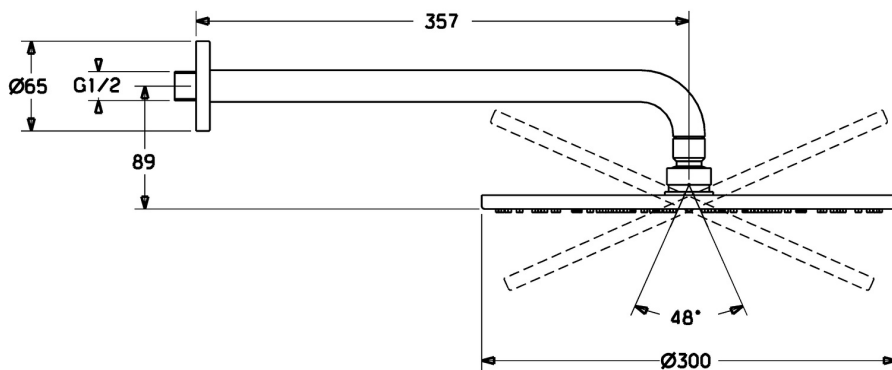

EAN: 4015474252844  
[static.hansa.com/44260300](http://static.hansa.com/44260300)

- Řešení pro sprchy
- Příslušenství
- Montáž na zeď
- Chrom
- Hlavová sprcha, Eco funkce pro omezení průtoku vody, Otočné připojení kulového kloubu, Technologie proti usazeninám (snadno se čistí)
- Děšť - Rovnoměrný a silný proud vody
- 1 proud

### Technické vlastnosti

Velikost DN (jmenovitý rozměr) **DN15**  
 Zdroj teplé vody **max. +65°C**  
 Pracovní tlak **0.5-10 bar**  
 Velikost přípojky **G1/2**  
 Projection **357 mm**  
 Materiál **Mosaz**

### SP44260300

	Název	Kód
1.1	Sprchová s dešťovou sprchou, d 300 mm	59913746
1.4	Tryska deska, d 300 mm, (-2019)	59913752
1.6	Regulátor průtoku	59913753
1.7	Šroub	59913754
2	Připojovací rameno pro taliřovou sprchu, L=350	59913748
3	Kryt příruby, d 65 mm	59913750