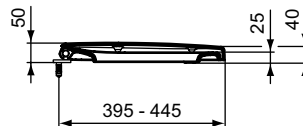

Ideal Standard

TOILET SEATS

ConnectSpace

Číslo položky: E712701

Klozetové sedátko wrapover Soft-close

Connect wrapover klozetové sedátko Soft-close

Barva: 01 - Bílá

Features: Snadné vyjmutí

Další podrobnosti o produktu:

Typ:	Wrapover WC sedátko
Akreditace:	NF
Otvory an baterie:	0
Čistá hmotnost (kg):	2,7
Materiál:	Duroplast
Výška (mm):	50
Šířka (mm):	383
Hloubka (mm):	460
Mechanismus závěsu:	Tiché zavírání
Tvar:	Kruh
Upevnění:	Horní fixační panty