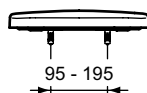

Ideal Standard

TOILET SEATS

ConnectSpace

Číslo položky: E712701

Klozetové sedátko wrapover Soft-close

Connect wrapover klozetové sedátko Soft-close

Barva: 01 - Bílá

Features: Snadné vyjmutí

Další podrobnosti o produktu:

Typ:	Wrapover WC sedátko
Akreditace:	NF
Otvory an baterie:	0
Čistá hmotnost (kg):	2,7
Materiál:	Duroplast
Výška (mm):	50
Šířka (mm):	383
Hloubka (mm):	460
Mechanismus závěsu:	Tiché zavírání
Tvar:	Kruh
Upevnění:	Horní fixační panty