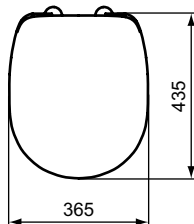

Ideal Standard

TOILET SEATS

ConnectSpace

Číslo položky: E712701

Klozetové sedátko wrapover Soft-close

Connect wrapover klozetové sedátko Soft-close

Barva: 01 - Bílá

Features: Snadné vyjmutí

Další podrobnosti o produktu:

Typ:	Wrapover WC sedátko
Akreditace:	NF
Otvory an baterie:	0
Čistá hmotnost (kg):	2,7
Materiál:	Duroplast
Výška (mm):	50
Šířka (mm):	383
Hloubka (mm):	460
Mechanismus závěsu:	Tiché zavírání
Tvar:	Kruh
Upevnění:	Horní fixační panty