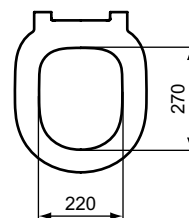

Ideal Standard

TOILET SEATS

ConnectSpace

Číslo položky: E712701

Klozetové sedátko wrapover Soft-close

Connect wrapover klozetové sedátko Soft-close

Barva: 01 - Bílá

Features: Snadné vyjmutí

Další podrobnosti o produktu:

Typ:	Wrapover WC sedátko
Akreditace:	NF
Otvory an baterie:	0
Čistá hmotnost (kg):	2,7
Materiál:	Duroplast
Výška (mm):	50
Šířka (mm):	383
Hloubka (mm):	460
Mechanismus závěsu:	Tiché zavírání
Tvar:	Kruh
Upevnění:	Horní fixační panty