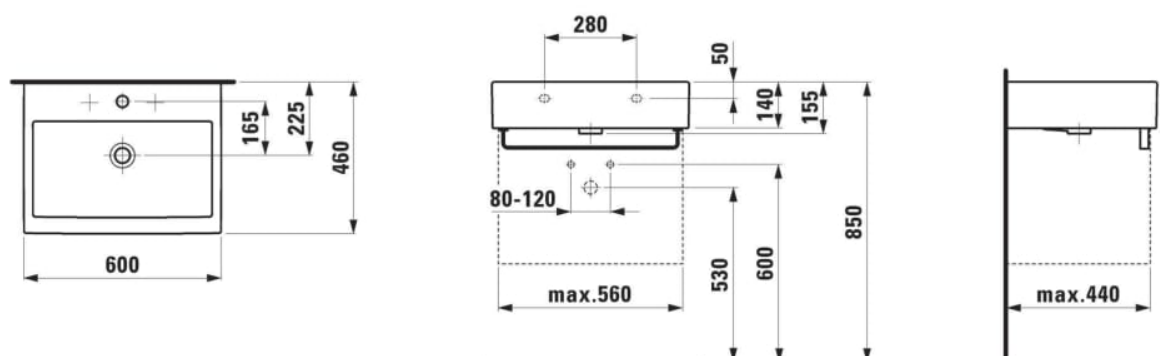

LIVING

Umyvadlo do nábytku

ROZMĚRY

Délka	600 mm
Šířka	460 mm
Výška	155 mm

BARVA A POVRCHOVÁ ÚPRAVA

<input type="checkbox"/>	000 Bílá
--------------------------	----------

PROVEDENÍ

104 - 1 otvor pro baterii, středový

Materiál : Sanitární keramika

Optional towel holder

Počet upevňovacích bodů : 2

Tvar : Hranaté

Typ instalace : Do nábytku, Závěsné

Typ přepadu : Standardní

Umístění umyvadlové mísy : Uprostřed

Uspořádání otvorů pro baterie : 1 otvor pro baterii uprostřed

Vnitřní délka umyvadla (mm) : 550

Vnitřní tvar : Čtvercový

Vnitřní šířka umyvadla (mm) : 295

Čistá hmotnost (kg) : 19,6

TECHNICKÉ VÝKRESY

KOMPATIBILNÍ S

Skříňka pod umyvadlo, se 2
zásuvkami, pro umyvadlo
H810083, H817433,
H810333