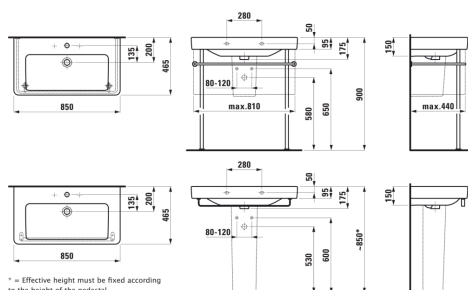

TECHNICKÉ VÝKRESY