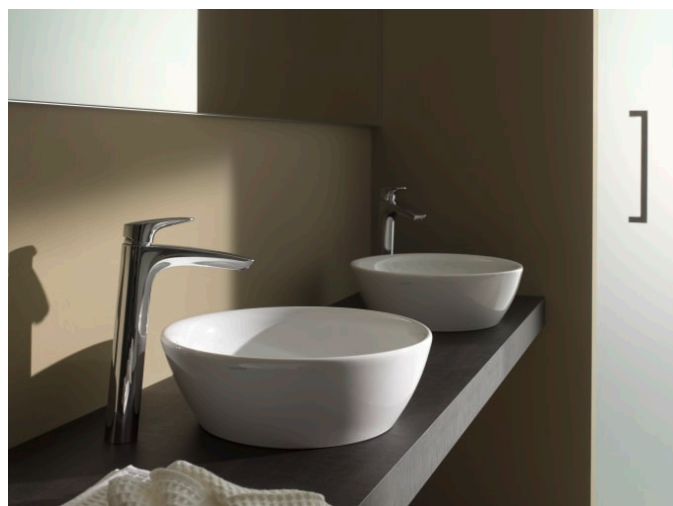

LAUFEN PRO

Umyvadlová mísa

ROZMĚRY

Délka	420 mm
Šířka	420 mm
Výška	140 mm

BARVA A POVRCHOVÁ ÚPRAVA

000 Bílá

PROVEDENÍ

112 - bez přepadu, bez otvoru pro baterii

Instalační sada : Včetně

Materiál : Sanitární keramika

Tvar : Kulaté

Typ instalace : Umyvadlová mísa

Typ přepadu : Standardní

Umístění umyvadlové mísy : Uprostřed

Uspořádání otvorů pro baterie : Bez otvoru pro baterii

Vnitřní délka umyvadla (mm) : 420

Vnitřní tvar : Kulatý

Vnitřní šířka umyvadla (mm) : 420

Čistá hmotnost (kg) : 9,2

LAUFEN PRO

Švýcarský návrhář Peter Wirz stojí za návrhem řady Laufen Pro. Dokazuje, že minimalistické formy, vysoká kvalita a optimální funkčnost nemusejí nutně znamenat vysokou cenu – pokud jsou vyrobeny chytře. Série Laufen Pro nabízí různá ztvárnění umyvadel v kolekcích Laufen Pro A a Pro B. Ke všem z nich je pak možné vybírat toalety také v několika provedeních. Všechny klozety Laufen Pro spojuje moderní technologie rimless.