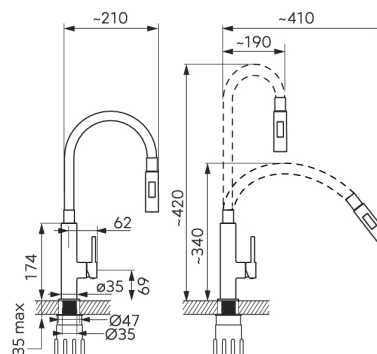

## 70730,0S

Dřezová stojánková baterie s šedým ramenem a sprškou

EAN :8590309086611

Intrastat :84818011

Provedení : stříbrnošedá-chrom

Hmotnost : 1,560 kg (brutto)

Kvalitní a odolná keramická kartuše 25 mm s prodlouženou zárukou 5 let. Prvotřídní povrchová úprava a chrom. Stojánková dřezová baterie s FLEXI ramenem a 2-polohovou SLIM koncovkou pro normální proud vody nebo spršku. Součástí baterie jsou přívodní hadičky.

Nazev	Hodnota	Jednotka
Provedení	stříbrnošedá-chrom	
Hloubka krabice	380	mm
Šířka krabice	220	mm
Výška krabice	60	mm
Výška výrobku	370	mm
Šířka výrobku	40	mm
Hloubka výrobku	210	mm
Typ ramene	elastické	
Přepínání sprcha-proud		
Záruka na těsnost kartuše	5	rok
Typ kartuše	25	mm
Materiál	mosaz	