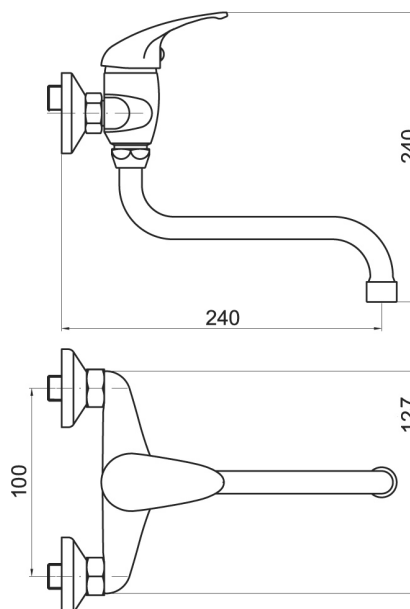

55074/T,0

Dřezová umyvadlová baterie 100 mm Metalia 55 chrom

EAN :8590309100546

Intrastat :84818011

Provedení : chrom

Hmotnost : 1,329 kg (brutto)

Kvalitní a odolná keramická kartuše KEROX 35 mm s prodlouženou zárukou 7 let. Prvotřídní chromové provedení. Dřezová nástěnná baterie s roztečí 100 mm a otočným trubkovým ramenem s délkou 210 mm.

Nazev	Hodnota	Jednotka
Výška výrobku	125	mm
Šířka výrobku	130	mm
Hloubka výrobku	115	mm
Hloubka krabice	405	mm
Výška krabice	84	mm
Šířka krabice	155	mm
Typ ramene	220	mm
Příslušenství	kompletní	
Připojovací matice	3/4"	
Rozteč baterie	100	mm
Záruka na těsnost kartuše	7	rok
Typ kartuše	35	mm
Materiál	mosaz	