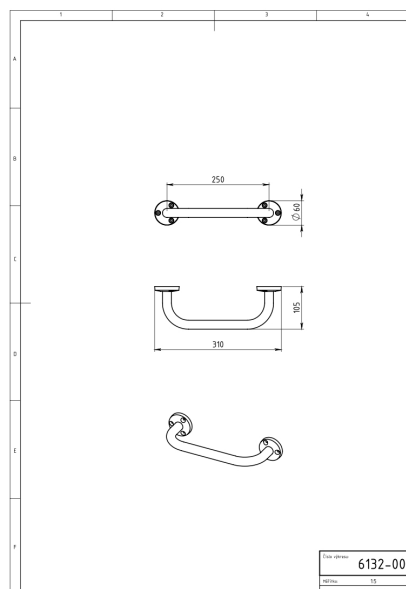

6132,0

Madlo 250 mm Metalia 1 chrom

EAN :8590309001997

Intrastat :74182000

Provedení : chrom

Hmotnost : 0,681 kg (brutto)

každý disk upevněn pomocí tří šroubů procházejících přes disk.

Rozměr 250 x 105 mm.

Průměr trubky 22 mm,

Výrobek není možné lepit.

Název	Hodnota	Jednotka
Výška výrobku	60	mm
Šířka výrobku	310	mm
Hloubka výrobku	105	mm
Hloubka krabice	60	mm
Výška krabice	350	mm
Šířka krabice	110	mm
Záruka na funkčnost	25	rok