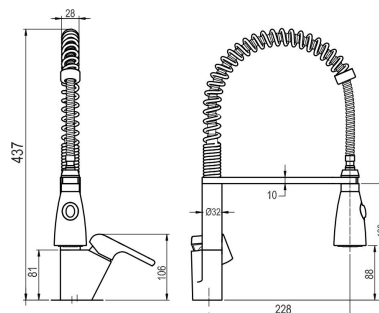

38481,0

Dřezová baterie se sprškou Nobless Tina chrom

EAN :8590309068266

Intrastat :84818011

Provedení : chrom

Hmotnost : 2,350 kg (brutto)

Kvalitní a odolná keramická kartuše 35 mm s prodlouženou zárukou 5 let. Prvotřídní chromové provedení. Stojánková dřezová baterie se sprškou. Součástí baterie jsou přívodní hadičky.

Nazev	Hodnota	Jednotka
Hloubka krabice	450	mm
Šířka krabice	395	mm
Výška krabice	70	mm
Provedení	chrom	
Výška výrobku	453	mm
Šířka výrobku	123	mm
Hloubka výrobku	223	mm
Typ ramene	horní s pružinou	
Záruka na těsnost kartuše	5	rok
Typ kartuše	35	mm
Přívodní hadičky	50	cm
Materiál	mosaz	