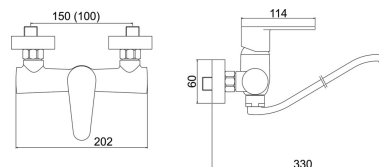

96070,0

Dřezová umyvadlová baterie 150 mm Titania Fresh chrom

EAN :8590309039419

Intrastat :84818011

Provedení : chrom

Hmotnost : 1,620 kg (brutto)

Kvalitní a odolná keramická kartuše 35 mm s prodlouženou zárukou 5 let. Prvotřídní chromové provedení. Dřezová nástěnná baterie s roztečí 150mm a elegantním otočným ramenem s délkou 255 mm.

Nazev	Hodnota	Jednotka
Příslušenství	kompletní	
Typ ramene	255 mm	
Délka ramínka	250 mm	
Hloubka krabice	400 mm	
Šířka krabice	155 mm	
Výška krabice	80 mm	
Výška výrobku	155 mm	
Šířka výrobku	200 mm	
Hloubka výrobku	285 mm	
Připojovací matice	3/4"	
Záruka na těsnost kartuše	5 rok	
Rozteč baterie	150 mm	
Typ kartuše	35 mm	
Materiál	mosaz	