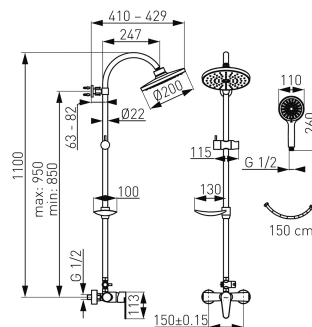

## SET040/96,0

Sprchová souprava+sprchová baterie s horním vývodem 96062,0

EAN :8590309068815

Intrastat :84818011

Provedení : chrom

Hmotnost : 3,660 kg (brutto)

Prvotřídní chromové provedení. Set obsahuje nástěnnou sprchovou baterii s horním vývodem a roztečí 150 mm s kvalitní a odolnou keramickou kartuší 35 mm s prodlouženou zárukou 5 let, hadici 150 cm, hlavovou sprchu s průměrem 200 mm, ruční sprchu a posuvný jezdec s držákem ruční sprchy. Set s baterií má fixní výšku 1100 mm. Umožňuje nastavit i odchýlení vrchního úchytu od stěny v rozmezí 60 - 80 mm.

Nazev	Hodnota	Jednotka
Provedení	chrom	
Hloubka krabice	1040	mm
Šířka krabice	280	mm
Výška krabice	75	mm
Výška výrobku	1200	mm
Šířka výrobku	212	mm
Hloubka výrobku	429	mm
Záruka na těsnost kartuše	5	rok