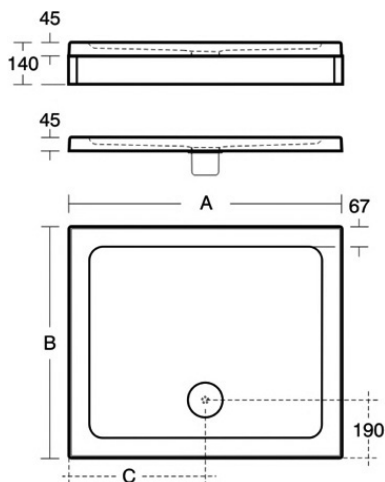

Ideal Standard

Simplicity

Ideal Standard

	A	B	C
L5047..	910	770	455
L5048..	910	810	455
L5049..	1010	810	505
L5050..	1210	770	605
L5051..	1210	810	605
L5052..	1210	910	605
L5053..	1410	910	705
L5054..	1610	810	805
L5055..	1710	760	855

Číslo položky: L505201

Sprchová vanička litý mramor 1200 mm

Sprchová vanička Simplicity Stone obdélníková z litého mramoru s vysokou pevností a stabilitou s akrylovým povrchem. Odpad Ø 90 mm. Doporučené příslušenství: Sifon s krytem, Ø 90 mm (L6307AA); Nohy vč. přední panel (univerzální pro všechny velikosti) (L630901).

Barva: 01 - Bílá

Další podrobnosti o produktu:

Montáž:	Stacionární
Otvory an baterie:	0
Čistá hmotnost (kg):	36
Výška (mm):	45
Šířka (mm):	1210
Délka (mm):	910