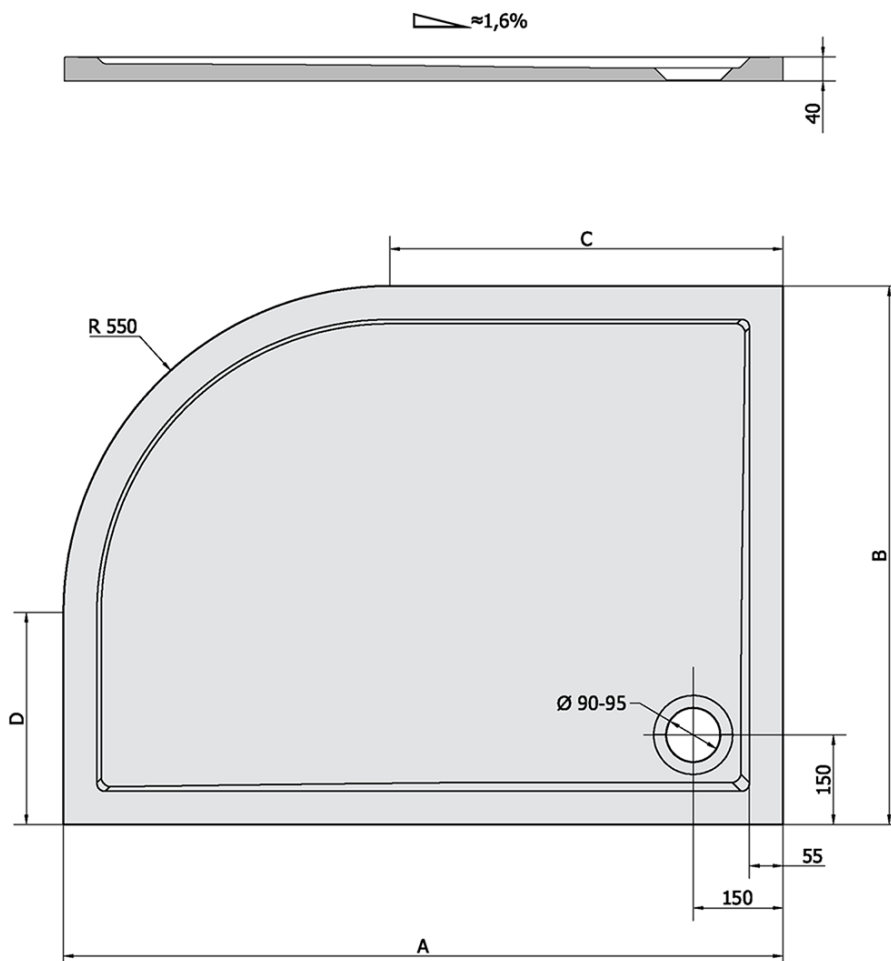

RENA L sprchová vanička z litého mramoru, čtvrtkruh 120x90cm, R550, levá, bílá

Objednací kód: 64611

Základní informace

Značka: Polysan

Série: KLASIK

Rozměry

Délka: 1200 mm

Šířka: 900 mm

Výška: 40 mm

Parametry

Barva: Bílá

Materiál: Litý mramor

Tvar: Asymetrické

Průměr odpadu: 90 mm

Rádus: R550

Hmotnost / ks: 61.0 kg

Balení: 1 ks

Záruka: 2 roky

Doporučujeme přikoupit

1 ks Vaničkový sifon, průměr otvoru 90mm, DN40, krytka nerez lesk (Objednací kód: 1711C)

1 ks Samolepící nohy pro sprchovou vaničku, v. 96-125mm (8ks/sada) (Objednací kód: PV008)

RENA L sprchová vanička z litého mramoru, čtvrtkruh 120x90cm, R550, levá, bílá

Technický list

RENA	kod	A	B	C	D
90x80L	72890	900	800	350	250
90x80R	72891	900	800	350	250
100x80L	75511	1000	800	450	250
100x80R	76511	1000	800	450	250
120x90L	64611	1200	900	650	350
120x90R	65611	1200	900	650	350