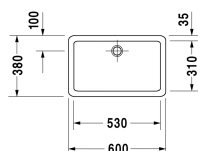

Vero Umyvadlová mísa # 0455600000

| < 600 mm > |

Umyvadlová mísa	Rozměr	Váha	Objednáací číslo
broušená, bez přetoku, bez plochy pro armaturu, včetně upevnění, 600 mm			
Barvy			
00 Bílá			
Varianta			
☒	600 x 380 mm	14,200 kg	0455600000
Sanitární keramika se speciálním povrchem WonderGliss zůstává čistá a dobře vypadající po dlouhou dobu. Pokud chcete objednat povrchovou úpravu WonderGliss vložte za objednáací číslo "1".			
Příslušenství			
Průtokový ventil neuzavíratelný pro umyvadla bez přetoku	50 mm	0,300 kg	005024
Designový sifon		1,500 kg	005036
Doporučené baterie			
Umyvadlová páková baterie XL Keramický mísící systém, Vyložení 180 mm, flexibilní připojovací hadice 3/8", Normální paprsek, Povrch chrom, Nastavitelné omezení teploty, doporučený provozní tlak 3-5 barů, bez táhla-odtokové armatury,			A11040002
2-otvorová elektronická armatura XL s vestavěným zdrojem napájení elektronické ovládací hlavy, Změna teploty otáčivým pohybem, vizualizace změnou barvy světla, Zámek ovládací hlavy pro jednoduché čištění, Průtokové množství 5,0 l/min (3 bary), Omezení teploty a doba toku vody individuálně nastavitelná, Tepelná desinfekce, Hygienické splachování, Funkce ochrany před opařením, Normální paprsek, Tvarovač paprsku s funkcí naklonění, Vyložení 180 mm, doporučený provozní tlak 3-5 barů, bez táhla-odtokové armatury, bez regulace množství, součástí dodávky je: výpusť, řídicí jednotka, ovládací jednotka (délka kabelu 1200 mm),			D11110008