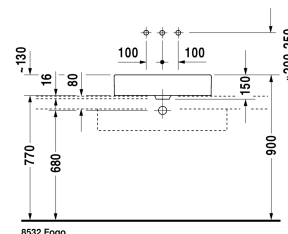

Vero Umyvadlová mísa # 0455600000

| < 600 mm > |

Umyvadlová mísa	Rozměr	Váha	Objednáací číslo
broušená, bez přetoku, bez plochy pro armaturu, včetně upevnění, 600 mm			
Barvy			
00 Bílá			
Varianta			
☒	600 x 380 mm	14,200 kg	0455600000
Sanitární keramika se speciálním povrchem WonderGliss zůstává čistá a dobře vypadající po dlouhou dobu. Pokud chcete objednat povrchovou úpravu WonderGliss vložte za objednáací číslo "1".			
Příslušenství			
Průtokový ventil neuzavíratelný pro umyvadla bez přetoku	50 mm	0,300 kg	005024
Designový sifon		1,500 kg	005036
Doporučené baterie			
Umyvadlová páková baterie XL Keramický mísící systém, Vyložení 180 mm, flexibilní připojovací hadice 3/8", Normální paprsek, Povrch chrom, Nastavitelné omezení teploty, doporučený provozní tlak 3-5 barů, bez táhla-odtokové armatury,			A11040002
2-otvorová elektronická armatura XL s vestavěným zdrojem napájení elektronické ovládací hlavy, Změna teploty otáčivým pohybem, vizualizace změnou barvy světla, Zámek ovládací hlavy pro jednoduché čištění, Průtokové množství 5,0 l/min (3 bary), Omezení teploty a doba toku vody individuálně nastavitelná, Tepelná desinfekce, Hygienické splachování, Funkce ochrany před opařením, Normální paprsek, Tvarovač paprsku s funkcí naklonění, Vyložení 180 mm, doporučený provozní tlak 3-5 barů, bez táhla-odtokové armatury, bez regulace množství, součástí dodávky je: výpusť, řídicí jednotka, ovládací jednotka (délka kabelu 1200 mm),			D11110008