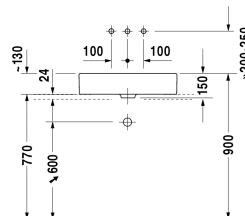

Vero Umyvadlová mísa # 0455600000

| < 600 mm > |

Umyvadlová mísa	Rozměr	Váha	Objednáací číslo
broušená, bez přetoku, bez plochy pro armaturu, včetně upevnění, 600 mm			
Barvy			
00 Bílá			
Varianta			
☒	600 x 380 mm	14,200 kg	0455600000
Sanitární keramika se speciálním povrchem WonderGliss zůstává čistá a dobře vypadající po dlouhou dobu. Pokud chcete objednat povrchovou úpravu WonderGliss vložte za objednáací číslo "1".			
Příslušenství			
Průtokový ventil neuzavíratelný pro umyvadla bez přetoku	50 mm	0,300 kg	005024
Designový sifon		1,500 kg	005036
Doporučené baterie			
Umyvadlová páková baterie XL Keramický mísící systém, Vyložení 180 mm, flexibilní připojovací hadice 3/8", Normální paprsek, Povrch chrom, Nastavitelné omezení teploty, doporučený provozní tlak 3-5 barů, bez táhla-odtokové armatury,			A11040002
2-otvorová elektronická armatura XL s vestavěným zdrojem napájení elektronické ovládací hlavy, Změna teploty otáčivým pohybem, vizualizace změnou barvy světla, Zámek ovládací hlavy pro jednoduché čištění, Průtokové množství 5,0 l/min (3 bary), Omezení teploty a doba toku vody individuálně nastavitelná, Tepelná desinfekce, Hygienické splachování, Funkce ochrany před opařením, Normální paprsek, Tvarovač paprsku s funkcí naklonění, Vyložení 180 mm, doporučený provozní tlak 3-5 barů, bez táhla-odtokové armatury, bez regulace množství, součástí dodávky je: výpusť, řídicí jednotka, ovládací jednotka (délka kabelu 1200 mm),			D11110008