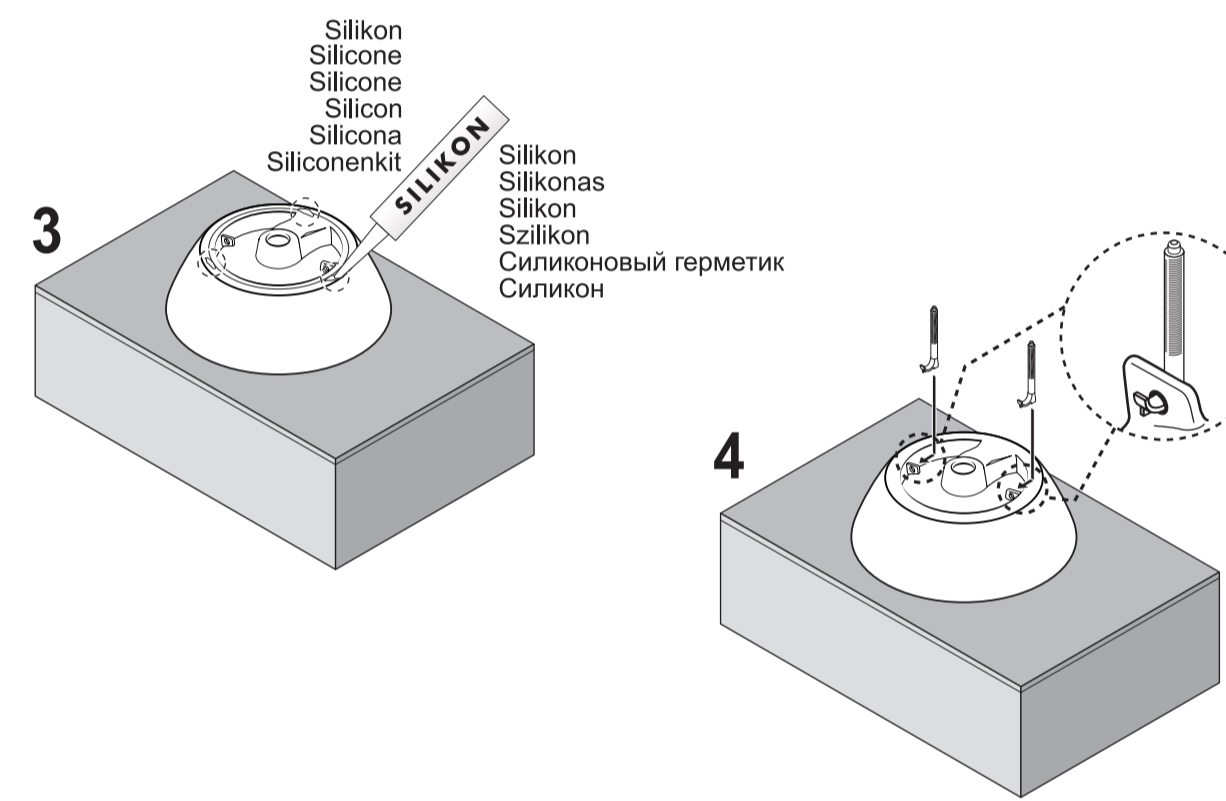

LAUFEN

Laufen Pro

8.1296.2
Waschtisch-Schale
Vasque pour table de toilette
Bacino
Washbasin in bowl
Lavabo de sobreencimera
Waskom
Umyvadlová misa
Praustuvas – dubuo
Umywalka nablutowa
Mosdótá
Раковина-чаша
Стоящ умивалник

8.9296.9
Schablone
Gabarit
Sagoma
Template
Plantilla
Šabloun
Šablona
Šablonas
Szablon
Sablon
Лекало
Шаблон

Max. 5 Nm

LAUFEN

Laufen Bathrooms AG
Wahlenstrasse 46
CH-4242 Laufen, Switzerland
www.laufen.com

DE/FR/IT/EN/ES/NL/CS/LT/PL/HU/RU/BG

02/02/12 8.9296.9.000.000.1 KRA