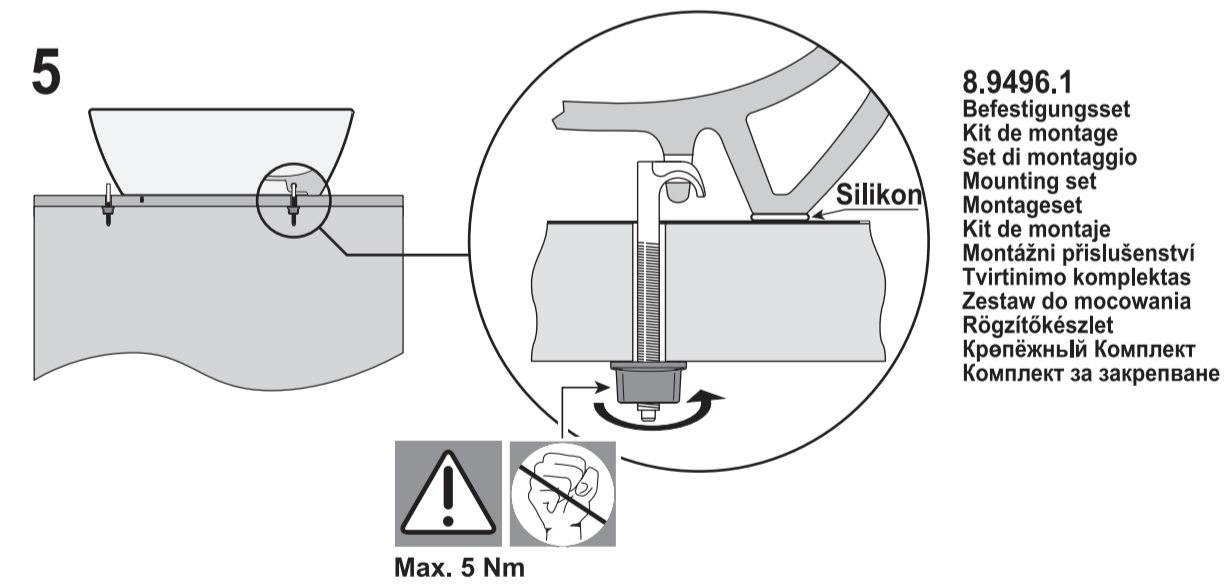

LAUFEN

Laufen Pro

8.1296.2
Waschtisch-Schale
Vasque pour table de toilette
Bacino
Washbasin in bowl
Lavabo de sobreencimera
Waskom
Umyvadlová misa
Praustuvas – dubuo
Umywalka nablutowa
Mosdótá
Раковина-чаша
Стоящ умивалник

8.9296.9
Schablone
Gabarit
Sagoma
Template
Plantilla
Šabloun
Šablona
Šablonas
Szablon
Sablon
Лекало
Шаблон

Max. 5 Nm

LAUFEN

Laufen Bathrooms AG
Wahlenstrasse 46
CH-4242 Laufen, Switzerland
www.laufen.com

DE/FR/IT/EN/ES/NL/CS/LT/PL/HU/RU/BG

02/02/12 8.9296.9.000.000.1 KRA