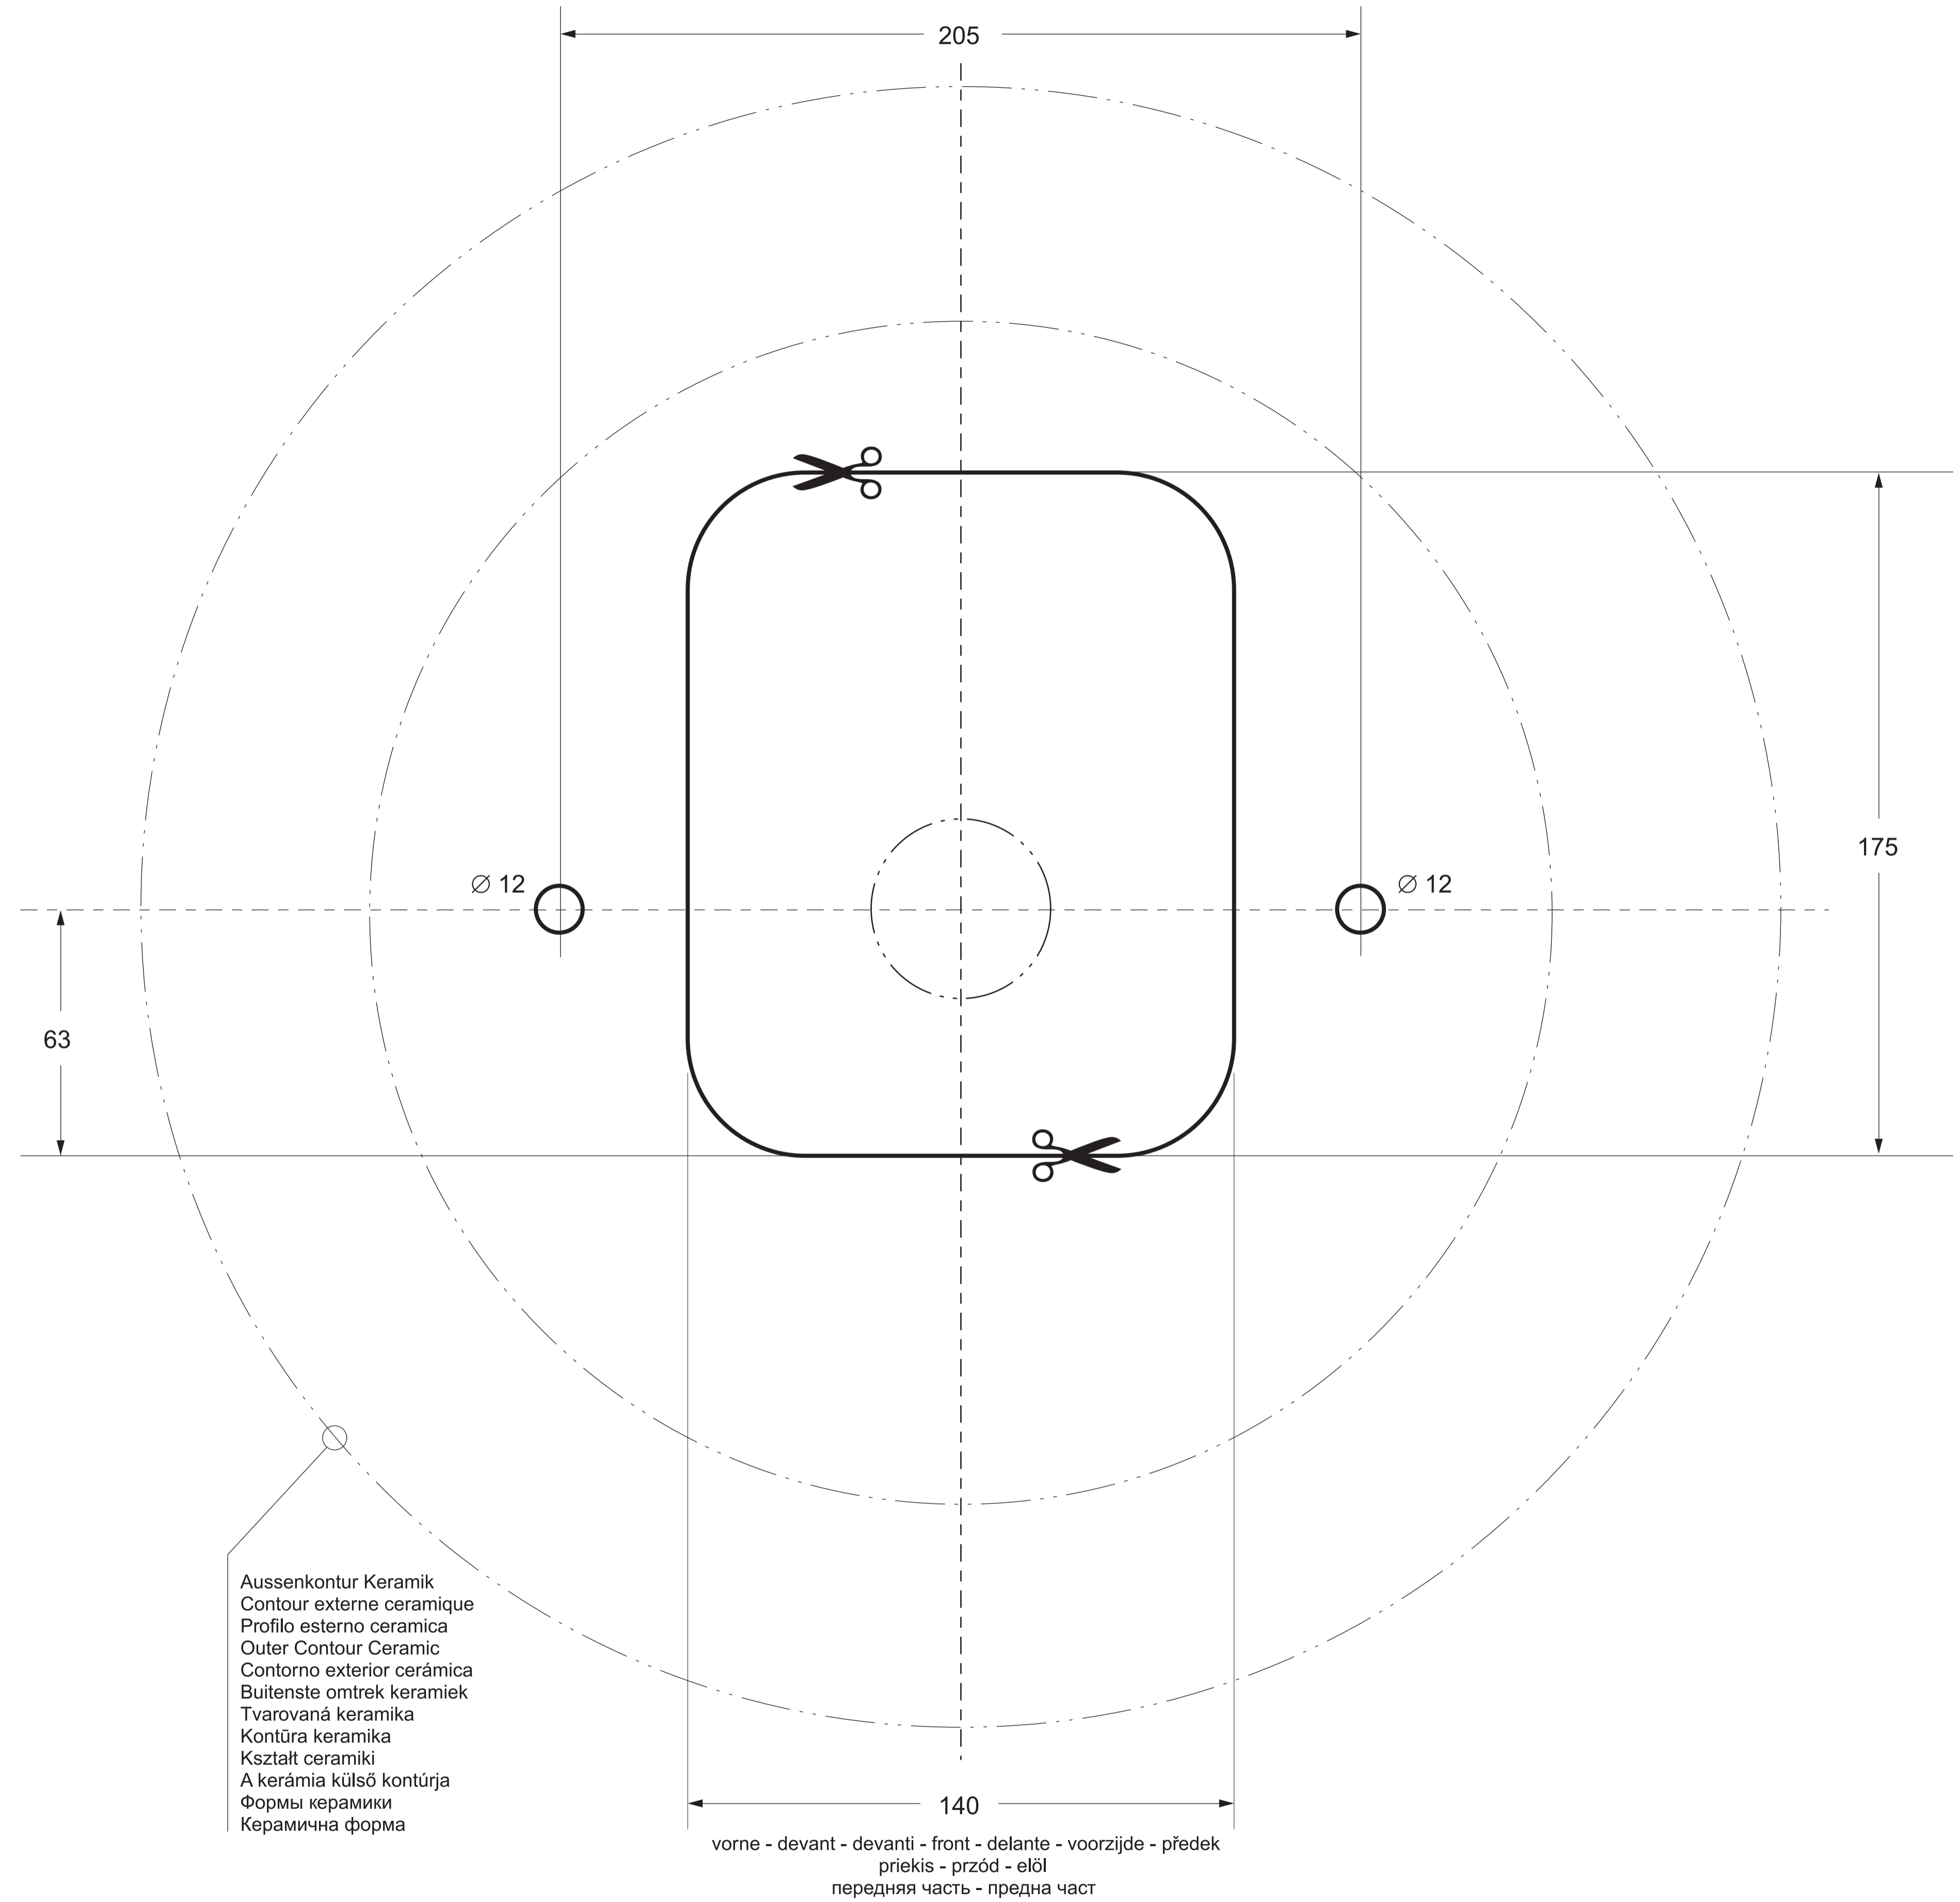

LAUFEN

Laufen Pro

8.1296.2
Waschtisch-Schale
Vasque pour table de toilette
Bacino
Washbasin in bowl
Lavabo de sobreencimera
Waskom
Umyvadlová misa
Praustuvas – dubuo
Umywalka nablutowa
Mosdótá
Раковина-чаша
Стоящ умивалник

8.9296.9
Schablone
Gabarit
Sagoma
Template
Plantilla
Šabloun
Šablona
Šablonas
Szablon
Sablon
Лекало
Шаблон

Max. 5 Nm

LAUFEN

Laufen Bathrooms AG
Wahlenstrasse 46
CH-4242 Laufen, Switzerland
www.laufen.com

DE/FR/IT/EN/ES/NL/CS/LT/PL/HU/RU/BG

02/02/12 8.9296.9.000.000.1 KRA

M 1:1