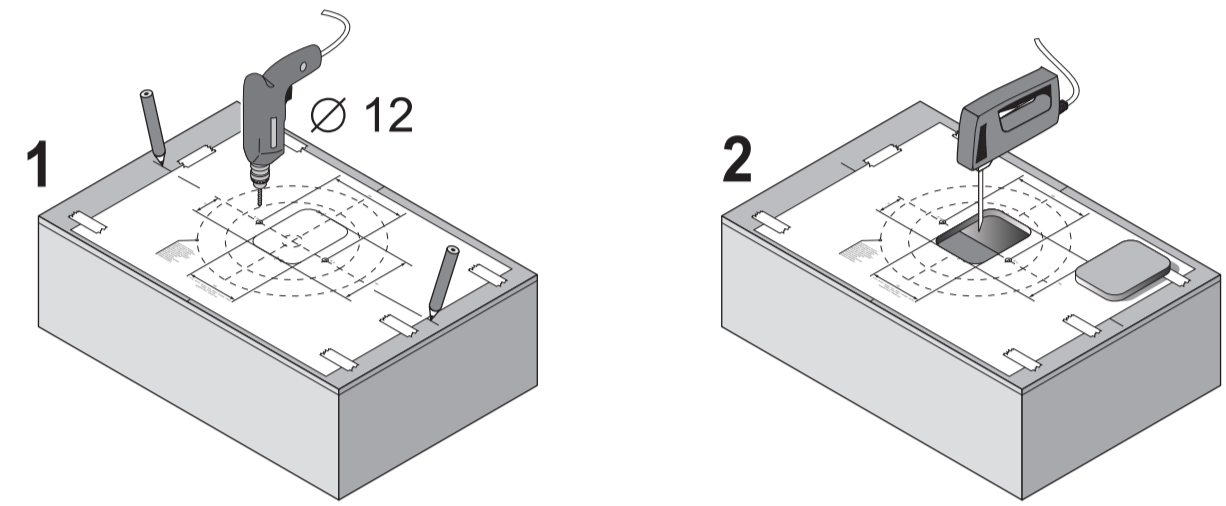

LAUFEN

Laufen Pro

8.1296.2
Waschtisch-Schale
Vasque pour table de toilette
Bacino
Washbasin in bowl
Lavabo de sobreencimera
Waskom
Umyvadlová misa
Praustuvas – dubuo
Umywalka nablutowa
Mosdótá
Раковина-чаша
Стоящ умивалник

8.9296.9
Schablone
Gabarit
Sagoma
Template
Plantilla
Šabloun
Šablona
Šablonas
Szablon
Sablon
Лекало
Шаблон

Max. 5 Nm

LAUFEN

Laufen Bathrooms AG
Wahlenstrasse 46
CH-4242 Laufen, Switzerland
www.laufen.com

DE/FR/IT/EN/ES/NL/CS/LT/PL/HU/RU/BG

02/02/12 8.9296.9.000.000.1 KRA