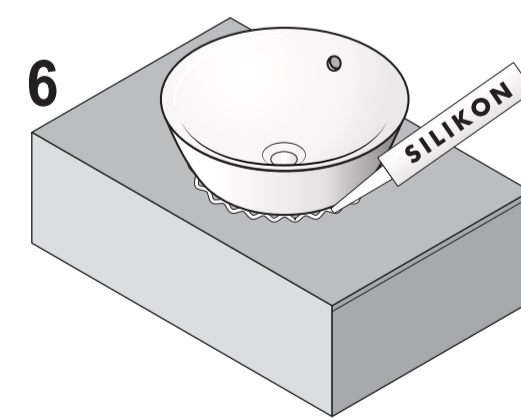

LAUFEN

Laufen Pro

8.1296.2
Waschtisch-Schale
Vasque pour table de toilette
Bacino
Washbasin in bowl
Lavabo de sobreencimera
Waskom
Umyvadlová misa
Praustuvas – dubuo
Umywalka nablutowa
Mosdótá
Раковина-чаша
Стоящ умивалник

8.9296.9
Schablone
Gabarit
Sagoma
Template
Plantilla
Šabloun
Šablona
Šablonas
Szablon
Sablon
Лекало
Шаблон

Max. 5 Nm

LAUFEN

Laufen Bathrooms AG
Wahlenstrasse 46
CH-4242 Laufen, Switzerland
www.laufen.com

DE/FR/IT/EN/ES/NL/CS/LT/PL/HU/RU/BG

02/02/12 8.9296.9.000.000.1 KRA