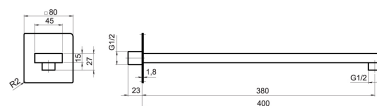

## RAM405,5

Rameno pevné sprchy hranaté ze stěny 400 mm, černá

EAN :8590309095682

Intrastat :74182000

Provedení : černá mat

Hmotnost : 0,727 kg (brutto)

Rameno pevné sprchy pro podomítkové zapojení. Délka ramene je 400 mm.

Nazev	Hodnota	Jednotka
Hloubka krabice	95	mm
Šířka krabice	95	mm
Výška krabice	460	mm
Provedení	černá mat	
Výška výrobku	80	mm
Šířka výrobku	80	mm
Hloubka výrobku	400	mm

[rozměry\(jpg\)](#)