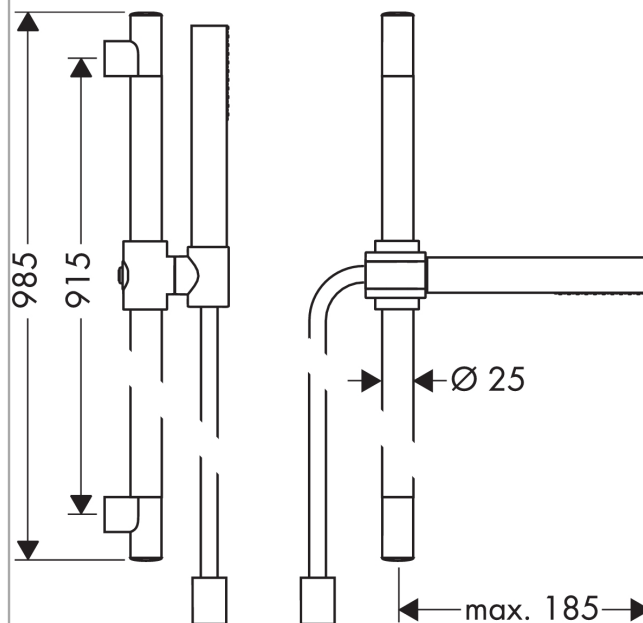

## Vlastnosti

- obsahuje: tyčová ruční sprcha, sprchová tyč, sprchová hadice, jezdec
- velikost sprchového modulu: 70 mm
- typ proudu: Rain
- maximální průtokové množství při 3 barech: 8 l/min
- minimální průtokový tlak: 1 bar
- upevnění na stěnu: upevnění šroubem
- držáky na stěnu z plastu
- profilová trubka: kulaté
- průměr sprchové tyče: 25 mm
- rozteč otvorů 915 mm
- sprchová hadice s válcovými maticemi na obou koncích
- otočná koncovka zabraňuje zamotání hadice
- EU taxonomie: max. 8 l/min - Do No Significant Harm (DNSH)

## Obrázek výrobku

## Kótovaný výkres

**AXOR Starck**  
**Sprchová sada 0,90 m s tyčovou ruční sprchou 1jet**  
 Povrch: **chrom**    Číslo položky: **27983000**

## Průtokový diagram

**AXOR Starck**  
**Sprchová sada 0,90 m s tyčovou ruční sprchou 1jet**  
 Povrch: **chrom**    Číslo položky: **27983000**