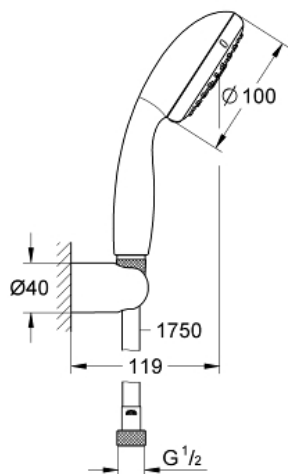

NEW TEMPESTA 100
Set pro upevnění na zeď se 3
proudy

Prod. č. 27849001

Pure Freude
an Wasser

GROHE

Popis produktu:

NEW TEMPESTA 100

Set pro upevnění na zeď se 3 proudy

Standardní specifikace:

set obsahuje:

ruční sprcha (28 261)

nástěnný držák sprchy (28 605), pevný

sprchová hadice Relexaflex

1750 mm DN 15 x DN 15 (28 154)

GROHE DreamSpray perfektní vodní paprsky

GROHE StarLight chromový povrch

GROHE SpeedClean - odstranění

vodního kamene přetřením

Vnitřní WaterGuide pro delší životnost

ShockProof silikonový kroužek proti poškození

způsobeném spadnutím sprchy

vhodné pro průtokové ohřivače vody

minimální tlak **1,0 bar**

Barva:

□ 27849001 chrom