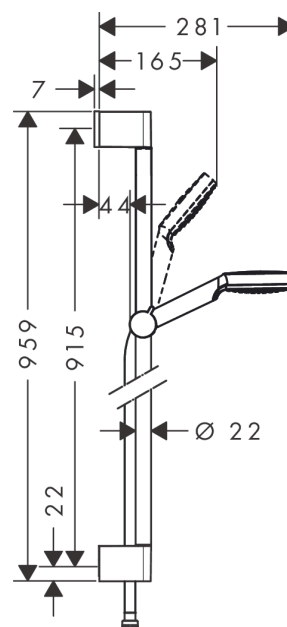

Crometta
sprchová sada 1jet se sprchovou tyčí 90 cm
 Povrch: **bílá/chrom** Číslo položky: **26537400**

Popis

Vlastnosti

- zahrnuje: ruční sprcha, sprchová tyč, sprchová hadice, jezdec
- velikost sprchového modulu: 100 mm
- typ proudu: Rain
- úhel sklonu držáku ruční sprchy lze nastavit v rozsahu 45°
- maximální průtokové množství při 3 barech: 14 l/min
- minimální průtokový tlak: 1 bar
- otočná koncovka zabraňuje zamotání hadice
- upevnění na stěnu: upevnění šroubem
- držáky na stěnu z plastu
- délka trubky: 959 mm
- průměr sprchové tyče: 22 mm
- profilová trubka: kulaté
- rozteč vrtání 915 mm

Technologie

Obrázek výrobku

Kótovaný výkres

Crometta**sprchová sada 1jet se sprchovou tyčí 90 cm**Povrch: **bílá/chrom** Číslo položky: **26537400****Průtokový diagram**

Q = l/min 0 3 6 9 12 15 18 21 24 27 30
 Q = l/sec 0 0,1 0,2 0,3 0,4 0,5

Spotřební hodnoty byly v praxi měřeny na příslušných armaturách (termostat/baterie/
 podomítkový ventil).

Crometta
sprchová sada 1jet se sprchovou tyčí 90 cm
Povrch: **bílá/chrom** Číslo položky: **26537400**