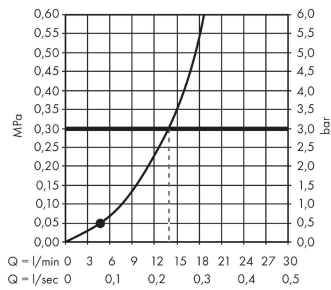

Crometta
sprchová sada 1jet se sprchovou tyčí 90 cm
 Povrch: **bílá/chrom** Číslo položky: **26537400**

Popis

Vlastnosti

- zahrnuje: ruční sprcha, sprchová tyč, sprchová hadice, jezdec
- velikost sprchového modulu: 100 mm
- typ proudu: Rain
- úhel sklonu držáku ruční sprchy lze nastavit v rozsahu 45°
- maximální průtokové množství při 3 barech: 14 l/min
- minimální průtokový tlak: 1 bar
- otočná koncovka zabraňuje zamotání hadice
- upevnění na stěnu: upevnění šroubem
- držáky na stěnu z plastu
- délka trubky: 959 mm
- průměr sprchové tyče: 22 mm
- profilová trubka: kulaté
- rozteč vrtání 915 mm

Technologie

Obrázek výrobku

Kótovaný výkres

Crometta**sprchová sada 1jet se sprchovou tyčí 90 cm**Povrch: **bílá/chrom** Číslo položky: **26537400****Průtokový diagram**

Q = l/min 0 3 6 9 12 15 18 21 24 27 30
 Q = l/sec 0 0,1 0,2 0,3 0,4 0,5

Spotřební hodnoty byly v praxi měřeny na příslušných armaturách (termostat/baterie/
 podomítkový ventil).

Crometta
sprchová sada 1jet se sprchovou tyčí 90 cm
Povrch: **bílá/chrom** Číslo položky: **26537400**