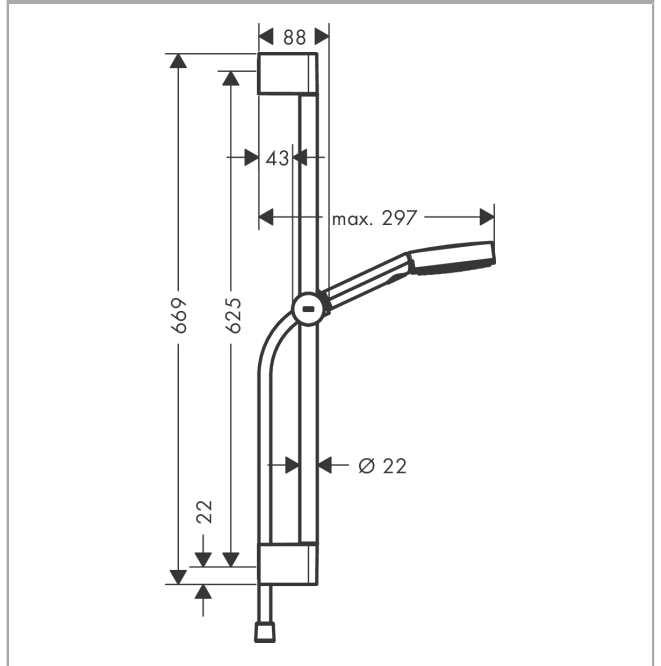

Pulsify Select S

Sprchová sada 105 3jet Relaxation EcoSmart se sprchovou tyčí 65 cm

Povrchové úpravy: chrom Číslo položky: 24161000

Popis

Technologie

Ocenění za design

reddot winner 2021

Obrázek výrobku

Kótovaný výkres

Průtokový diagram

Spotřební hodnoty byly v praxi měřeny na příslušných armaturách (termostať/baterie/ podomítkový ventil).