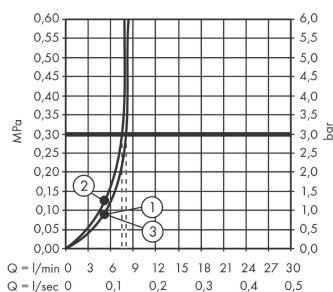

Pulsify Select S

Sprchová sada 105 3jet Relaxation EcoSmart se sprchovou tyčí 65 cm

Povrchové úpravy: chrom Číslo položky: 24161000

Popis

Technologie

Ocenění za design

reddot winner 2021

Obrázek výrobku

Kótovaný výkres

Průtokový diagram

Spotřební hodnoty byly v praxi měřeny na příslušných armaturách (termostať/baterie/ podomítkový ventil).