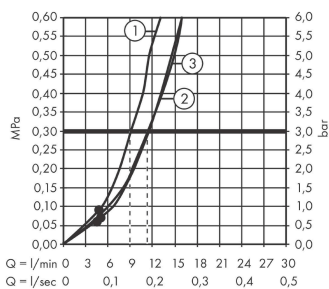

Pulsify Select S

Ruční sprcha 105 3jet Relaxation

Povrchové úpravy: matná černá

Číslo položky: 24110670

Popis

Technologie

Ocenění za design

reddot winner 2021

Obrázek výrobku

Kótovaný výkres

Průtokový diagram

Spotřební hodnoty byly v praxi měřeny na příslušných armaturách (termostať/baterie/ podomítkový ventil).