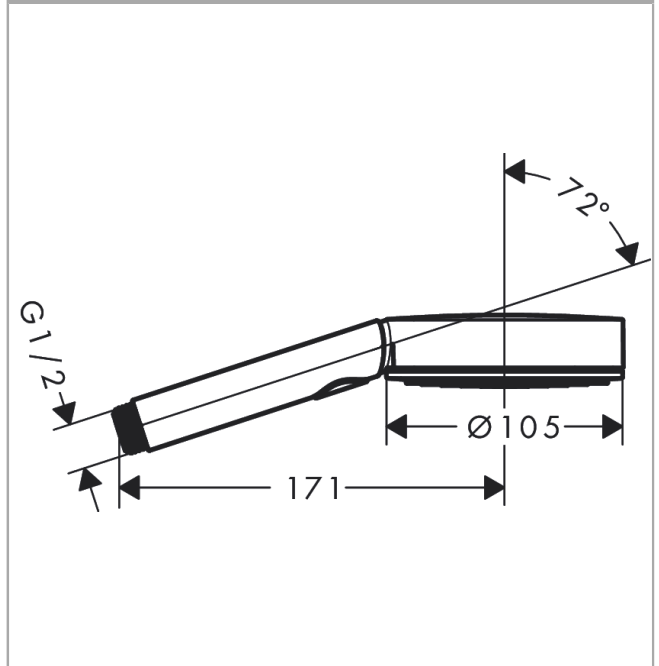

Pulsify Select S

Ruční sprcha 105 3jet Relaxation

Povrchové úpravy: matná černá

Číslo položky: 24110670

Popis

Technologie

Ocenění za design

reddot winner 2021

Obrázek výrobku

Kótovaný výkres

Průtokový diagram

Spotřební hodnoty byly v praxi měřeny na příslušných armaturách (termostať/baterie/ podomítkový ventil).