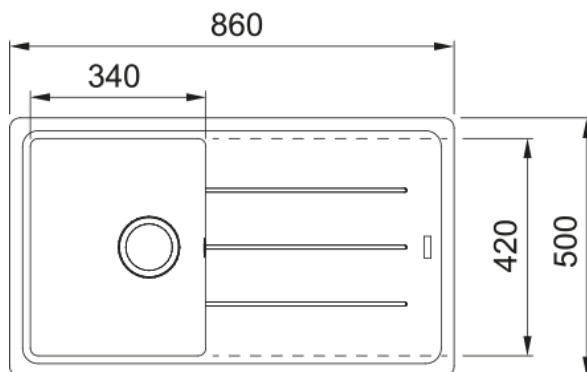

BFG 611-86 Matná černá | 114.0661.512

Informace o produktu

Typ dřezu	Dřez s odkapem
Materiál	Fragranite
Počet dřezů	1
Barva	Matná černá
Povrch	Žádná

Rozměry

Vnější rozměr: délka	860.0
Vnější rozměr: šířka	500.0
Vnitřní rozměr: délka	340.0
Vnitřní rozměr: šířka	425.0
Hloubka dřezu	200.0
Výřez pro horní montáž: délka	840.0
Výřez pro horní montáž: šířka	480.0

Instalace

Min. šířka skříňky	45 cm
--------------------	-------

Specifikace produktu

Typ instalace	Horní montáž
Výpust	3 1/2"
Odkapávací plocha	Reverzibilní

Identifikace produktu

Produktová značka	FRANKE
Produktová řada	Maris
Modelová řada	Basis
Logo	CE