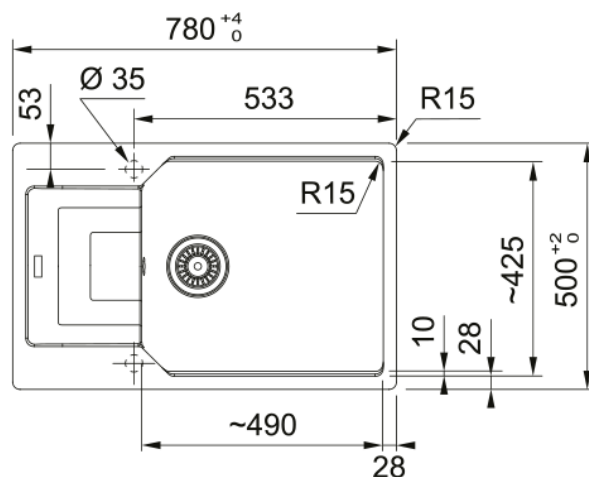

UBG 611-78 BB Šedý kámen | 114.0700.108

Informace o produktu

Typ dřezu	Dřez s odkapem
Materiál	Fragranite
Počet dřezů	1
Barva	Šedý kámen
Povrch	Žádná

Rozměry

Vnější rozměr: délka	780.0
Vnější rozměr: šířka	500.0
Vnitřní rozměr: délka	490.0
Vnitřní rozměr: šířka	425.0
Hloubka dřezu	220.0
Výřez pro horní montáž: délka	760.0
Výřez pro horní montáž: šířka	480.0

Instalace

Min. šířka skříňky	60 cm
--------------------	-------

Specifikace produktu

Typ instalace	Horní montáž
Výpust	3 1/2"
Odkapávací plocha	Reverzibilní

Identifikace produktu

Produktová značka	FRANKE
Produktová řada	Maris
Modelová řada	Urban
Logo	CE
Logo	UKCA

Vlastnosti

Počet odkapávacích ploch	1
Reverzibilní	Ano
Zadní lem na baterii	Ano

Příslušenství v ceně	Ano
Typ ovládání výpusti	Manuální
Včetně sifonu	Ano
Počet otvorů	2 - Pro vyvrtání
Možnost umístit dávkovač	Ne