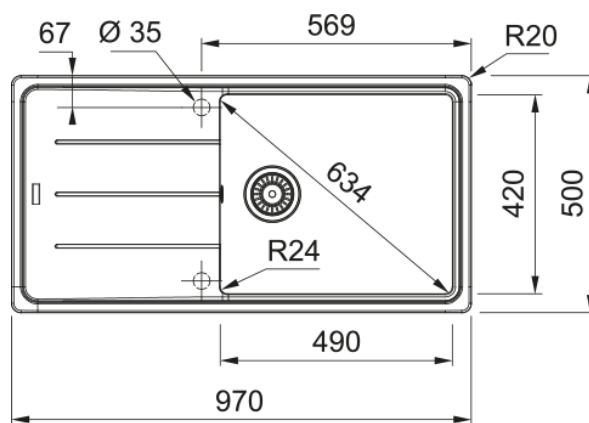

# BFG 611 Šedá břidlice | 114.0713.947

## Rozměry

|                               |       |
|-------------------------------|-------|
| Vnější rozměr: délka          | 970.0 |
| Vnější rozměr: šířka          | 500.0 |
| Vnitřní rozměr: délka         | 450.0 |
| Vnitřní rozměr: šířka         | 420.0 |
| Hloubka dřezu                 | 200.0 |
| Výřez pro horní montáž: délka | 950.0 |
| Výřez pro horní montáž: šířka | 480.0 |

## Specifikace produktu

|                   |              |
|-------------------|--------------|
| Typ instalace     | Horní montáž |
| Výpust            | 3 1/2"       |
| Odkapávací plocha | Reverzibilní |