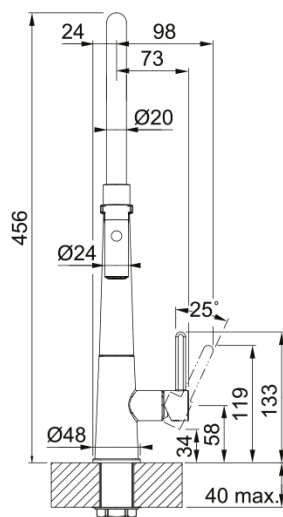

FG 0598.901 ICON Matná černá | 115.0690.598

Informace o produktu

Typ výtoku	Ramínko oblé s pružinou
Barva	Matná černá
Materiál	Mosaz
Materiál sprchové hadice	Silikon černý
Materiál sprchy	Mosaz

Rozměry

Průměr otvoru pro baterii	35 mm
Rozměr kartuše	25 mm

Instalace

Typ uchycení	Upevňovací matice
Připojovací hadičky	3/8"
Délka připojovacích hadiček	450 mm

Specifikace produktu

Tlak	Vysoký tlak
Typ	Sprcha/Proud
Typ ovládní baterie	Ovládací páčka na straně
Otočná	360°

Identifikace produktu

Produktová značka	FRANKE
Produktová řada	Mythos
Modelová řada	Icon

Vlastnosti

Úspora vody	Ne
Typ perlátoru	Laminární

Technical Data