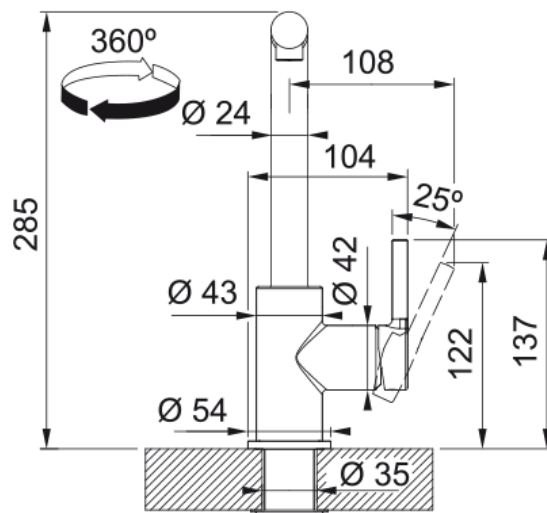

FS 3235.031 LINA SMART Chrom | 115.0712.420

Informace o produktu

Typ výtoku	Ramínko tvaru L
Barva	Chrom
Materiál	Mosaz
Materiál sprchové hadice	Nylon černý
Materiál sprchy	Mosaz

Rozměry

Průměr otvoru pro baterii	35 mm
Rozměr kartuše	35 mm

Instalace

Typ uchycení	Upevňovací matice
Připojovací hadičky	3/8"
Délka připojovacích hadiček	470 mm

Specifikace produktu

Tlak	Vysoký tlak
Typ	Vytahovací koncovka
Typ ovládání baterie	Ovládací páčka na straně
Otočná	360°

Identifikace produktu

Produktová značka	FRANKE
Produktová řada	Smart
Modelová řada	Lina

Vlastnosti

Úspora vody	Ne
Typ perlátoru	Honeycomb

Technical Data