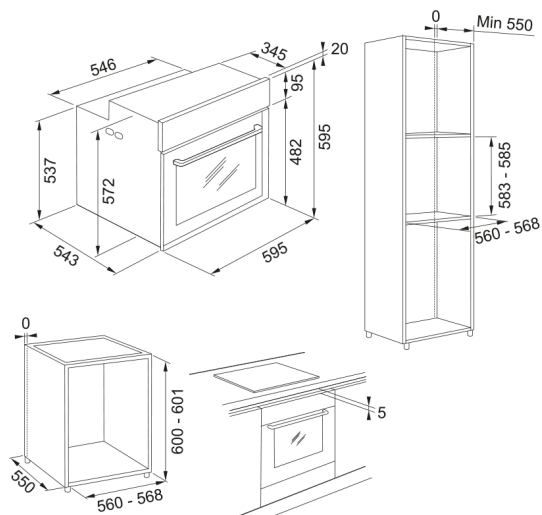

FMY 98 P BK Černé sklo | 116.0606.102

Informace o produktu

Typ trouby	Elektrická
Typ	Vestavná
Barva	Černá

Rozměry

Šířka	595.0
Hloubka	564.0
Výška	595.0

Energetická specifikace

Výkon	3650.0
Napětí	220-240 V
Frekvence (Hz)	50-60

Specifikace produktu

Čištění	Pyrolytické
Pára	Ne
Energetická třída	A+
Rožeň	Ne

Identifikace produktu

Produktová značka	FRANKE
Produktová řada	Mythos
Modelová řada	Mythos

Vlastnosti

Kapacita v litrech	73.0
Typ ovládání	Elektronické
Barva displeje	Bílá
Počet knoflíků	2.0
Časovač	Programovatelný
Typ časovače	Elektronické
Mechanismus uzavírání dveří	Tlumené
Teleskopické výsuvy	1 Pár polovýsuvů