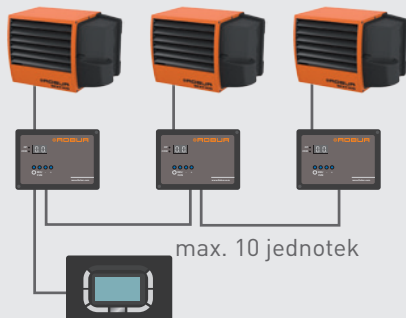

SKUPINOVÉ OVLÁDÁNÍ

- ✓ týdenní program pro celou skupinu
- ✓ dálková signalizace a odblokování poruchy
- ✓ centrální ovladač může být mimo vytápěný prostor

B