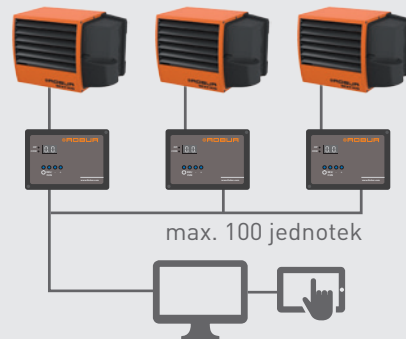

CENTRÁLNÍ SYSTÉM

- ✓ bohaté možnosti ovládání a vizualizace provozu
- ✓ možnost integrace do nadřazeného firemního systému (ModBus)
- ✓ dálková správa přes mobilní zařízení