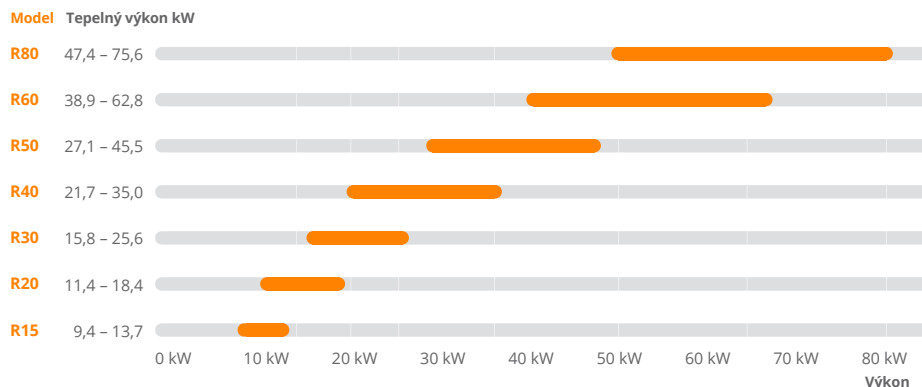

Tabulka technických parametrů:

		R15	R20	R30	R40	R50	R60	R80	
Tepelný příkon	jmenovitý	kW	15	20,2	28,0	38,5	50	69	84
	minimální	kW	10	12,1	16,8	23,1	28,8	41,4	50,4
Tepelný výkon	jmenovitý	kW	13,7	18,4	25,6	35,0	45,5	62,8	75,6
	minimální	kW	9,4	11,4	15,8	21,7	27,1	38,9	47,4
Účinnost	při jmenovitém tepelném příkonu	%	91,0	91,0	91,5	91,0	91,0	91,0	90,0
	při minimálním tepelném příkonu	%	94,0	94,0	94,0	94,0	94,0	94,0	94,0
Spotřeba plynu	zemní plyn	m ³ /h	1,6	2,1	3,0	4,1	5,3	7,3	8,9
	LPG	kg/h	1,2	1,6	2,2	3,0	3,9	5,4	6,5
Jmenovitý průtok vzduchu		m ³ /h	2000	2200	2200	3200	3600	5900	7200
Delta T při jmenovitém průtoku vzduchu		°C	20,1	24,6	30,2	31,3	37,2	31,3	30,9
Jmenovitý elektrický příkon		kW	0,200	0,240	0,240	0,300	0,340	0,500	0,600
Délka proudu vzduchu		m	12	13	15	18	20	25	28
Doporučená výška instalace		m	2,2	2,5	2,5/3	2,5/3	3	3/3,5	3,5
Průměr potrubí sání/odtah		mm/mm	80/80	80/80	80/80	80/80	80/80	80/80	80/80
Průměr připojení plynu		..	3/4	3/4	3/4	3/4	3/4	3/4	3/4
Rozměry	délka	mm	678	678	734	734	928	1119	1319
	hloubka	mm	557	557	731	731	746	731	746
	výška	mm	480	480	777	777	777	777	777
Hmotnost		kg	30	30	55	64	70	83	97