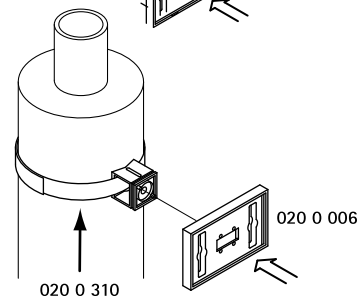

BIS IKS-2000® Držáky textových karet

Vlastnosti a výhody

- materiál: POM (polyoxymethylen), zelená
- odolné proti teplotám od -15 °C do +160 °C

Výr. č.	Model	M.Bal.	V.Bal.
020 0 002	Konektor se závitem k upevnění pomocí montážní pásky (výrobek č. 020 0 300)	10	100
020 0 004	Konektor se závitem k upevnění za pomoci kluzné matice na lišty BIS RapidRail® typu WMO, 1, 15, 2, 30 nebo 35	10	250
020 0 006	Se závitem pro upevnění na závitovou tyč nebo na BIS IKS-2000® Velcro (výrobek č. 020 0 310)	10	250
020 0 008	Samolepicí nebo upevnění za pomoci šroubů	10	100
020 0 032	S transparentní destičkou	250	-

Doplňky

BIS IKS-2000® Montážní páska

BIS IKS-2000® Velcro