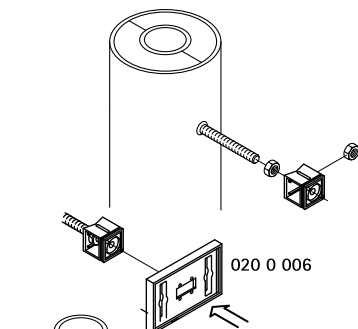

BIS IKS-2000® Držáky textových karet

Vlastnosti a výhody

- materiál: POM (polyoxymethylen), zelená
- odolné proti teplotám od -15 °C do +160 °C

Výr. č.	Model	M.Bal.	V.Bal.
020 0 002	Konektor se závitem k upevnění pomocí montážní pásky (výrobek č. 020 0 300)	10	100
020 0 004	Konektor se závitem k upevnění za pomoci kluzné matice na lišty BIS RapidRail® typu WMO, 1, 15, 2, 30 nebo 35	10	250
020 0 006	Se závitem pro upevnění na závitovou tyč nebo na BIS IKS-2000® Velcro (výrobek č. 020 0 310)	10	250
020 0 008	Samolepicí nebo upevnění za pomoci šroubů	10	100
020 0 032	S transparentní destičkou	250	-

Doplňky

BIS IKS-2000® Montážní páska

BIS IKS-2000® Velcro