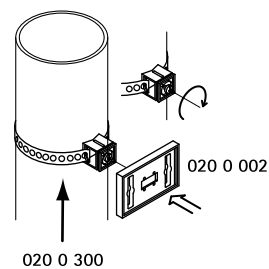

BIS IKS-2000® Držáky textových karet

Vlastnosti a výhody

- materiál: POM (polyoxymethylen), zelená
- odolné proti teplotám od -15 °C do +160 °C

Výr. č.	Model	M.Bal.	V.Bal.
020 0 002	Konektor se závitem k upevnění pomocí montážní pásky (výrobek č. 020 0 300)	10	100
020 0 004	Konektor se závitem k upevnění za pomoci kluzné matice na lišty BIS RapidRail® typu WMO, 1, 15, 2, 30 nebo 35	10	250
020 0 006	Se závitem pro upevnění na závitovou tyč nebo na BIS IKS-2000® Velcro (výrobek č. 020 0 310)	10	250
020 0 008	Samolepicí nebo upevnění za pomoci šroubů	10	100
020 0 032	S transparentní destičkou	250	-

Doplňky

BIS IKS-2000® Montážní páska

BIS IKS-2000® Velcro