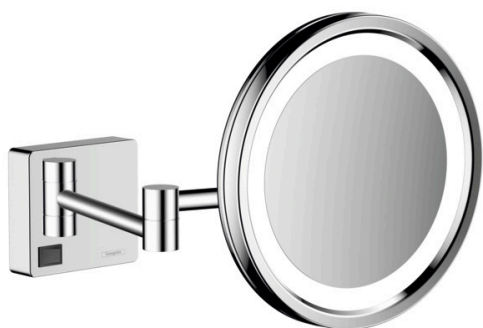

**AddStoris****Kosmetické zrcadlo s LED osvětlením**Povrchové úpravy: **chrom** Číslo položky: **41790000****Popis****Vlastnosti**

- instalace na stěnu
- pro instalaci je nutné použít přístrojovou krabici
- materiál: zrcadlové sklo
- materiál rámu: kov
- naklápěcí
- otočné
- zvětšení: 3-krát
- s osvětlením
- světelný zdroj: max. 2 W (21 x 0,08 W / LED)
- vstupní napětí: 100 - 240 V AC / 50/60 Hz
- výstupní napětí: 12 V - DC
- stupeň krytí: IP20
- s materiálem pro montáž
- skryté upevnění
- rozteč vrtání: 48 mm
- průměr vrtaných otvorů: 6 mm
- certifikace TÜV

**Ocenění za design**

reddot winner 2021

**Obrázek výrobku****Kótovaný výkres**