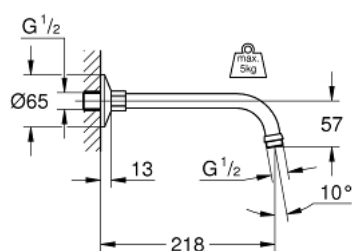

## 27 406 000 RELEXA SPRCHOVÉ RAMÉNKO 218 MM

### POPIS PRODUKTU

- Barva: chrom
- přípojný závit DN 15
- rozpětí 218 mm
- nasouvací rozeta
- povrchová úprava GROHE Long-Life

## 27 406 000 RELEXA SPRCHOVÉ RAMÉNKO 218 MM

NÁHRADNÍ DÍLY , ledna 1977 – Nyní

1: Rozeta DN 15 (Č. obj. 02201000)