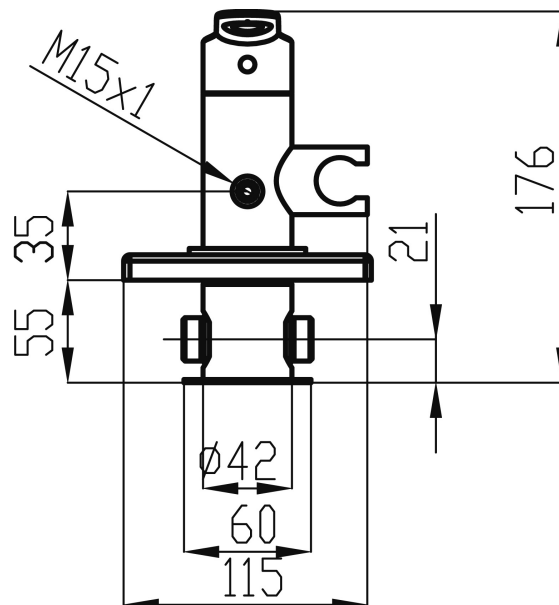

## 54211,0

Bidetová podomítková baterie Metalia 54, chrom

EAN :8590309134008

Intrastat :84818011

Provedení : chrom

Hmotnost : 2,405 kg (brutto)

Kvalitní a odolná keramická kartuše KEROX 35 mm s prodlouženou zárukou 7 let. Prvotřídní chromové provedení. Podomítková bidetová baterie s držákem sprchy, kovovou hadicí 150 cm a sprchovou růžicí se STOP-ventilem. Baterie obsahuje podomítkové připojení 1/2" se zpětnými klapkami.

Nazev	Hodnota	Jednotka
Hloubka krabice	225	mm
Šířka krabice	173	mm
Výška krabice	165	mm
Provedení	chrom	
Výška výrobku	176	mm
Šířka výrobku	115	mm
Hloubka výrobku	117	mm
Záruka na těsnost kartuše	7	rok
Typ kartuše	35	mm
Materiál	mosaz	

obrázek pro tisk  
rozměry(jpg)