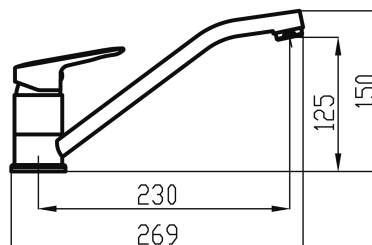

54091,0

Dřezová baterie Metalia 54, chrom

EAN :8590309133988

Intrastat :84818011

Provedení : chrom

Hmotnost : 1,216 kg (brutto)

Kvalitní a odolná keramická kartuše KEROX 35 mm s prodlouženou zárukou 7 let. Prvotřídní chromové provedení. Stojánková dřezová baterie s otočným ramenem s délkou 232 mm. Součástí baterie jsou přívodní hadičky.

Nazev	Hodnota	Jednotka
Hloubka krabice	397	mm
Šířka krabice	152	mm
Výška krabice	82	mm
Výška výrobku	112	mm
Šířka výrobku	50	mm
Hloubka výrobku	221	mm
Záruka na těsnost kartuše	7	rok
Typ kartuše	35	mm
Typ ramene	otočné	
Přívodní hadičky	35	cm
Materiál	mosaz	