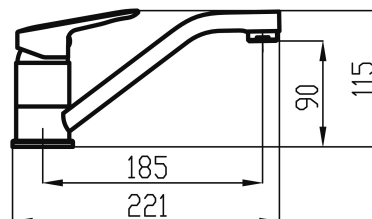

54096,0

Umyvadlová dřezová baterie Metalia 54, chrom

EAN :8590309133995

Intrastat :84818011

Provedení : chrom

Hmotnost : 1,182 kg (brutto)

Kvalitní a odolná keramická kartuše KEROX 35 mm s prodlouženou zárukou 7 let. Prvotřídní chromové provedení. Stojánková umyvadlová/dřezová baterie s otočným ramenem s délkou 182 mm. Součástí baterie jsou přívodní hadičky.

Nazev	Hodnota	Jednotka
Hloubka krabice	397	mm
Šířka krabice	152	mm
Výška krabice	82	mm
Výška výrobku	148	mm
Šířka výrobku	50	mm
Hloubka výrobku	269	mm
Záruka na těsnost kartuše	7	rok
Typ kartuše	35	mm
Typ ramene	otočné	
Příslušenství	bez uzávěru výpusti	
Přívodní hadičky	35	cm
Materiál	mosaz	

obrázek pro tisk
rozměry(jpg)