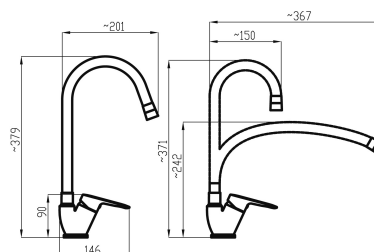

54014F,0C

Dřezová baterie s černým flexi ramenem Metalia 54, chrom

EAN :8590309134015

Intrastat :84818011

Provedení : černá-chrom

Hmotnost : 1,843 kg (brutto)

Kvalitní a odolná keramická kartuše KEROX 35 mm s prodlouženou zárukou 7 let. Prvotřídní chromové provedení. Stojánková dřezová baterie s otočným FLEXI ramenem. Součástí baterie jsou přívodní hadičky.

Nazev	Hodnota	Jednotka
Hloubka krabice	413	mm
Šířka krabice	204	mm
Výška krabice	73	mm
Výška výrobku	379	mm
Šířka výrobku	50	mm
Hloubka výrobku	367	mm
Záruka na těsnost kartuše	7	rok
Typ kartuše	35	mm
Typ ramene	elastické	
Provedení	černá-chrom	
Materiál	mosaz	