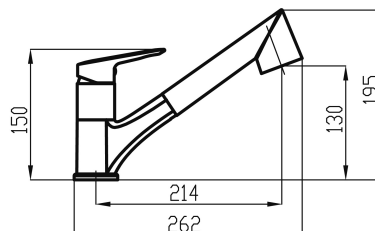

## 54081,0

Dřezová teleskopická baterie Metalia 54, chrom

EAN :8590309133971

Intrastat :84818011

Provedení : chrom

Hmotnost : 2,250 kg (brutto)

Kvalitní a odolná keramická kartuše KEROX 35 mm s prodlouženou zárukou 7 let. Prvotřídní chromové provedení. Stojánková teleskopická dřezová baterie s délkou hadice 150 cm a sprškou. Součástí balení jsou přívodní hadičky.

Nazev	Hodnota	Jednotka
Hloubka krabice	413	mm
Šířka krabice	204	mm
Výška krabice	73	mm
Výška výrobku	195	mm
Šířka výrobku	50	mm
Hloubka výrobku	262	mm
Záruka na těsnost kartuše	7	rok
Přepínání sprcha-proud		
Typ kartuše	35	mm
Typ ramene	teleskopická	růžice
Přívodní hadičky	50	cm
Materiál	mosaz	

obrázek pro tisk  
rozměry(jpg)