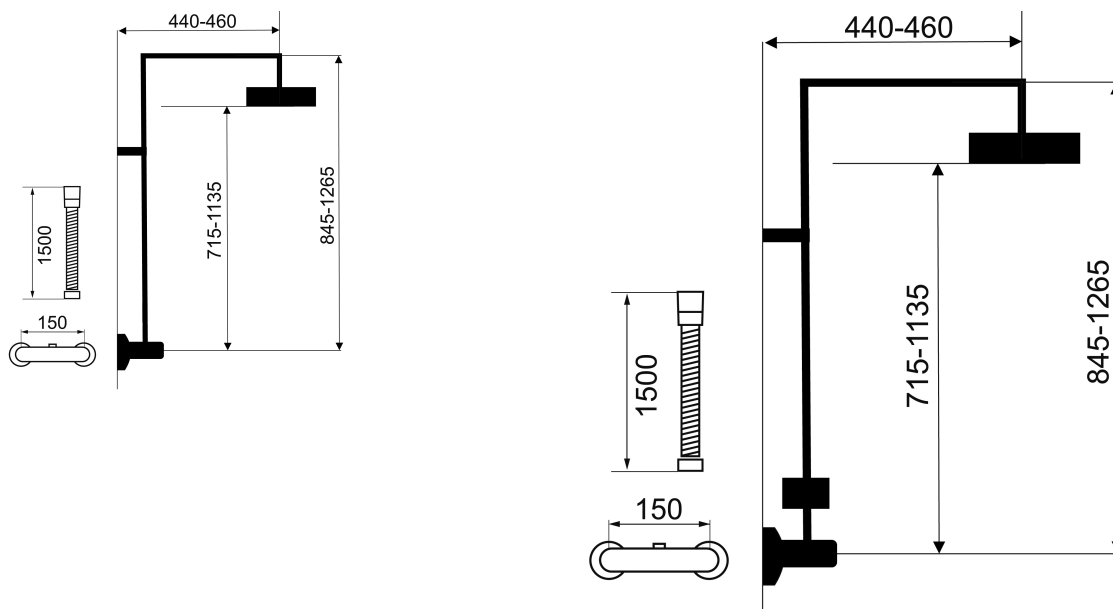

SET034/TER,0

Sprchová souprava + sprchová termostatická baterie 54962

EAN :8590309134039

Intrastat :84818011

Provedení : chrom

Hmotnost : 5,382 kg (brutto)

Prvotřídní chromové provedení. Set obsahuje termostatickou baterii s roztečí 150 mm. Součástí balení je hlavová sprcha ve SLIM DESIGN 300x200 mm, kovová sprchová hadice délky 150 cm s anti-twist proti překroučení a 3-polohová ruční sprcha s průtokem pouze 8 l/min. Nastavitelná výška setu je 890 - 1300 mm.

Nazev	Hodnota	Jednotka
Počet poloh pevné sprchy	1	
Počet poloh rúžice	3	
Výška krabice	80	mm
Hĺoubka krabice	410	mm
Šířka krabice	850	mm
Výška výrobku	1310	mm
Šířka výrobku	210	mm
Hĺoubka výrobku	585	mm
Otočný držák sprchy		
Nastavitelné výška setu		