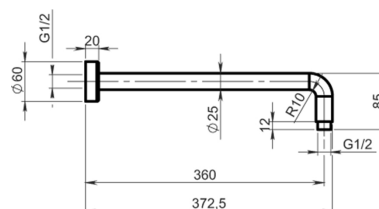

## RAM350,0

Rameno pevné sprchy 350 mm chrom

EAN :8590309077022

Intrastat :74182000

Provedení : chrom

Hmotnost : 0,400 kg (brutto)

Rameno pevné sprchy pro podomítkové zapojení. Délka ramene je 350 mm

Nazev	Hodnota	Jednotka
Provedení	chrom	
Hloubka krabice	400	mm
Šířka krabice	95	mm
Výška krabice	30	mm
Výška výrobku	60	mm
Šířka výrobku	25	mm
Hloubka výrobku	350	mm

[obrázek pro tisk](#)  
[rozměry\(jpg\)](#)