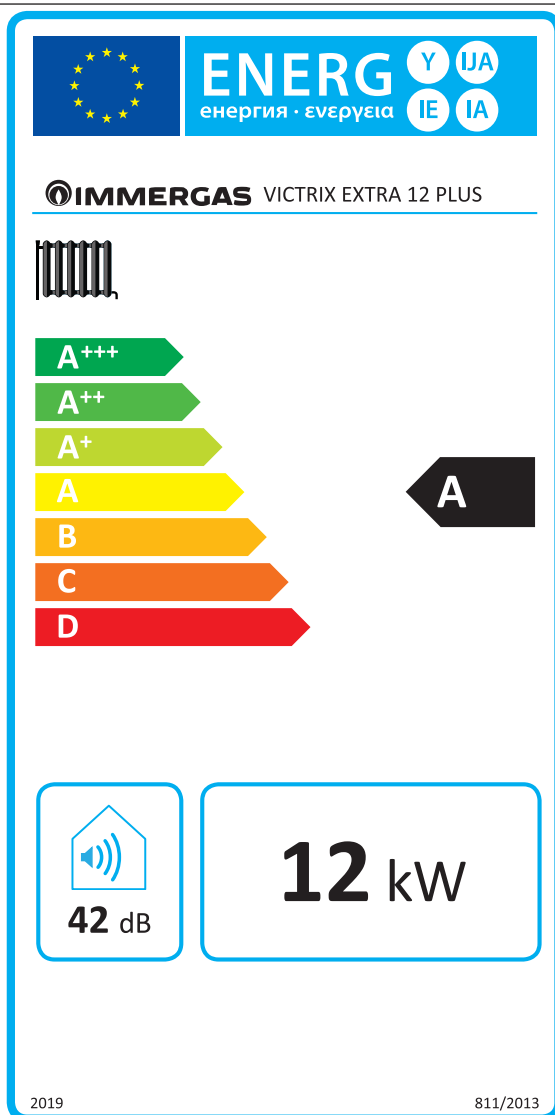

4.6 ENERGETICKÝ ŠTÍTEK (V SOULADU S NAŘÍZENÍM 811/2013)

Victrix Extra 12 Plus

106

Parametr	Nastavená	
Roční spotřeba energie pro režim vytápění (QHE)	22	Gj
Sezónní účinnost vytápění (η_s)	94	%

INSTALATÉR

UŽIVATEL