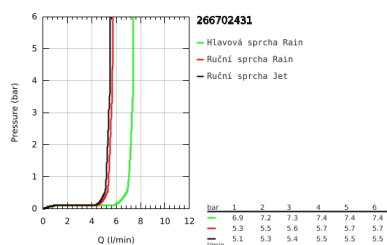

26 670 243 1 TEMPESTA SYSTEM 250 SPRCHOVÝ SYSTÉM S TERMOSTATEM NA ZEĎ

POPIS PRODUKTU (1/2)

- Barva: matte black
- součásti:
 - horizontální, otočné, 390mm sprchové rameno
 - nástěnná termostatická baterie s funkcí Aquadimmer
 - umožňuje přepínání mez následujícími výstupy:
 - hlavová sprcha Tempesta 250
 - režim proudu:
 - Rain
 - hlavová sprcha s černým zadním krytem
 - s kulovým kloubem
 - úhel otáčení $\pm 10^\circ$
 - ruční sprcha Tempesta 110
- 2 režimy proudu:
 - Rain, Jet
- nastavitelná výška pomocí posuvného držáku
- sprchová hadice 1750 mm 1/2" x 1/2" (28 388)
- maximální průtok (při tlaku 3 bary): 7,3 l/min
- GROHE Water Saving – méně vody, dokonalý průtok
- Kompaktní kartuše GROHE TurboStat s voskovaným termočlánkem
- Tlačítková pojistka GROHE SafeStop na 38 °C
- Volitelný omezovač teploty GROHE SafeStop Plus na úrovni 43 °C
- Grohe SmartSwitch – otočný ovladač pro výběr požadovaného režimu proudu
- GROHE DreamSpray – perfektní proud vody
- Silikonový kroužek ShockProof, který zabraňuje škodám v případě upuštění
- Odvápňovací systém SpeedClean
- Izolace Inner WaterGuide pro delší životnost
- Zarážka TwistStop zabraňující kroucení hadice
- Vhodné pro průtokové ohřivače vody s výkonem od 18 kW/h
- Minimální průtok 7 l/min
- volitelné vylepšení: přihrádka GROHE EasyReach (26 362), prodává se zvlášť