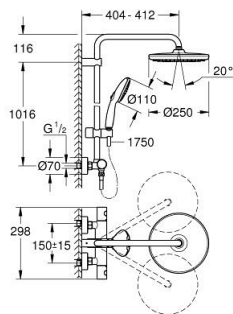

26 670 243 1 TEMPESTA SYSTEM 250 SPRCHOVÝ SYSTÉM S TERMOSTATEM NA ZEĎ

POPIS PRODUKTU (1/2)

- Barva: matte black
- součásti:
  - horizontální, otočné, 390mm sprchové rameno
  - nástěnná termostatická baterie s funkcí Aquadimmer
  - umožňuje přepínání mez následujícími výstupy:
  - hlavová sprcha Tempesta 250
  - režim proudu:
    - Rain
    - hlavová sprcha s černým zadním krytem
    - s kulovým kloubem
    - úhel otáčení $\pm 10^\circ$
  - ruční sprcha Tempesta 110
- 2 režimy proudu:
  - Rain, Jet
- nastavitelná výška pomocí posuvného držáku
- sprchová hadice 1750 mm 1/2" x 1/2" (28 388)
- maximální průtok (při tlaku 3 bary): 7,3 l/min
- GROHE Water Saving – méně vody, dokonalý průtok
- Kompaktní kartuše GROHE TurboStat s voskovaným termočlánkem
- Tlačítková pojistka GROHE SafeStop na 38 °C
- Volitelný omezovač teploty GROHE SafeStop Plus na úrovni 43 °C
- Grohe SmartSwitch – otočný ovladač pro výběr požadovaného režimu proudu
- GROHE DreamSpray – perfektní proud vody
- Silikonový kroužek ShockProof, který zabraňuje škodám v případě upuštění
- Odvápňovací systém SpeedClean
- Izolace Inner WaterGuide pro delší životnost
- Zarážka TwistStop zabraňující kroucení hadice
- Vhodné pro průtokové ohřivače vody s výkonem od 18 kW/h
- Minimální průtok 7 l/min
- volitelné vylepšení: přihrádka GROHE EasyReach (26 362), prodává se zvlášť