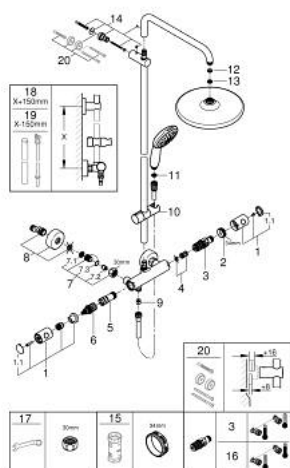

NÁHRADNÍ DÍLY , února 2023 – Nyní

- 1: Kovový kohout Costa DN 15 (Č. obj. 479842430)
- 1.1: krycí víčko (Č. obj. 64585243M)
- 2: Upevňovací kroužek (Č. obj. 47743000)
- 3: Kompaktní kartuše termostatu DN 15 (Č. obj. 47439000)
- 4: Tlumič (Č. obj. 47398000)
- 5: Pouzdro (Č. obj. 47751000)
- 6: Aquadimmer (Č. obj. 12433000)
- 7: Zpětná klapka (Č. obj. 471892430)
- 7.1: Sítko (Č. obj. 0726400M)
- 7.2: Zpětná klapka (Č. obj. 08565000)
- 7.3: O-Kroužek Ø17 x Ø2 (Č. obj. 0305500M)
- 8: S-přípojka (Č. obj. 126622430)
- 9: Zpětná klapka (Č. obj. 08565000)
- 10: Vodící prvek (Č. obj. 486092430)
- 11: Sítko (Č. obj. 0700200M)
- 12: Těsnění Ø18,5 x Ø12 x 2 (Č. obj. 0138900M)
- 13: Sítko (Č. obj. 48007000)
- 14: Držák sprchové tyče (Č. obj. 48423000)
- 15: Klíč (Č. obj. 19332000)*
- 16: GROHE TurboStat kartuše DN 15 (Č. obj. 47175000)*
- 17: Speciální klíč (Č. obj. 19377000)*
- 18: Náhradní tyč ke sprchovému systému (Č. obj. 48514000)*
- 19: Náhradní tyč ke sprchovému systému (Č. obj. 48515000)*
- 20: Vymezovací podložka (Č. obj. 26496000)*