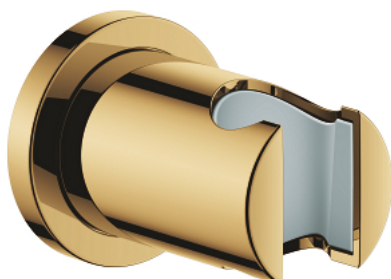

27 074 GL0 RAINSHOWER NÁSTĚNNÝ DRŽÁK SPRCHY

POPIS PRODUKTU

- Barva: Cool Sunrise
- pevný
- s kulatou rozetkou
- GROHE Long-Life povrch