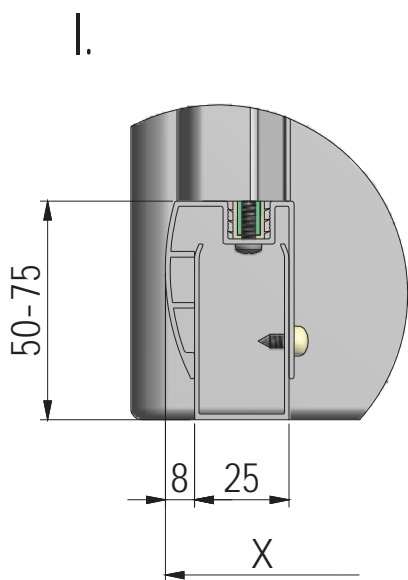

PXR2N

Roltechnik a.s.; Czech Republic, 56933 Třebařov 160,
tel.:+420 461 324 301, fax: +420 461 324 297,
<http://www.roltechnik.com>; e-mail: objednavky@roltechnik.cz

PXR2N	X		Y	
	MIN	MAX	MIN	MAX
800x800	780	805	780	805
900x900	880	905	880	905
1000x1000	980	1005	980	1005

14. 4x

15. 4x

9. 6x

∅ 6

10. 6x

∅ 3,5x36

11. 8x

∅ 3,5x28

12. 14x

∅ 3,5x9,5

13. 6x

∅ 8

6 x

PXR2N/1000

v=120mm

J;K