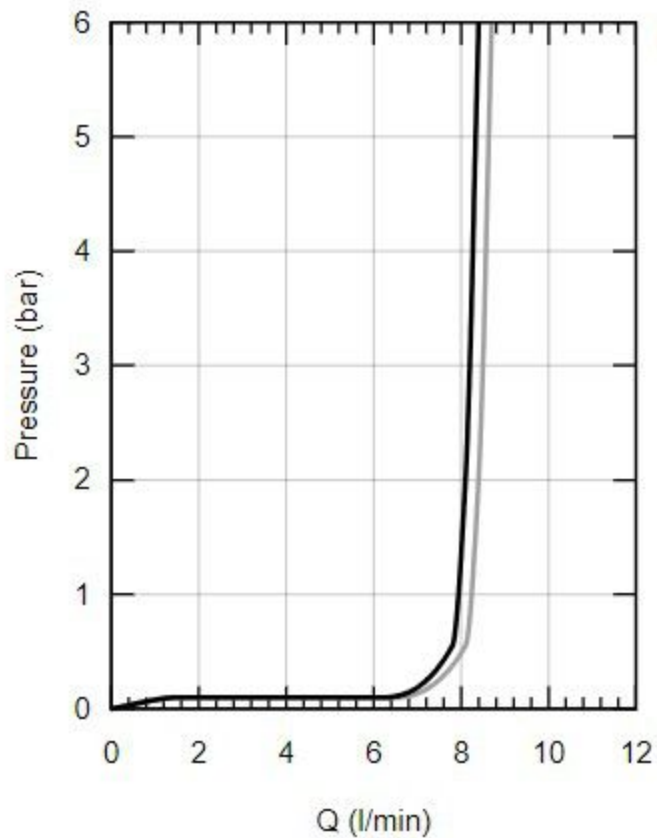

26164003

— Ruční sprcha Rain

— Ruční sprcha Jet

bar	1	2	3	4	5	6
—	8.1	8.4	8.5	8.6	8.6	8.7
—	7.8	8.1	8.2	8.3	8.3	8.4